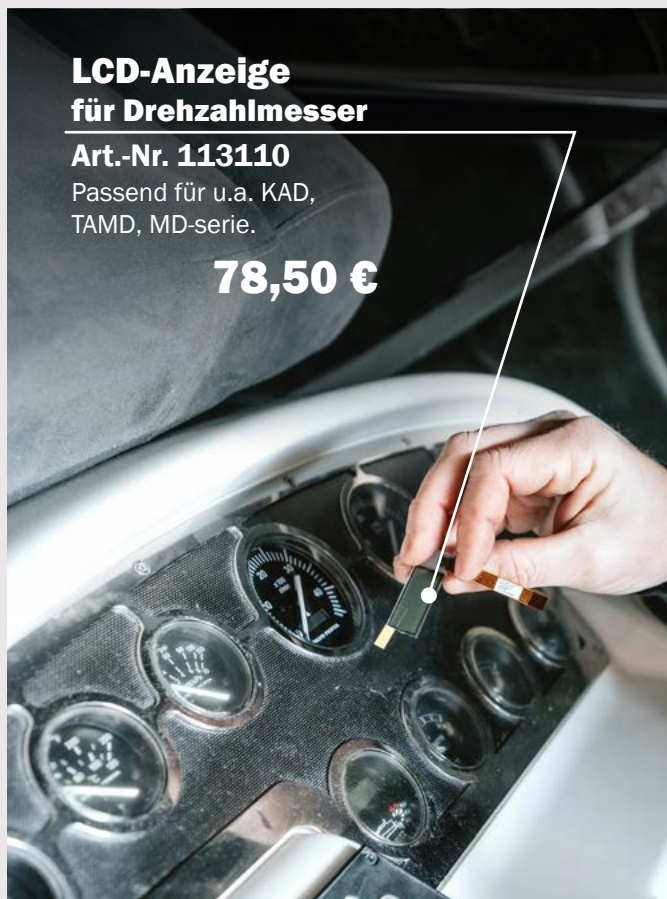

200,60 €

LCD-Anzeige für Drehzahlmesser

Art-Nr. 113110

Passend für u.a. KAD, TAMD, MD-serie.

78,50 €

OEM

Einspritzdüse Bosch
Art-Nr. 110649

Passend für u.a. MD31A, TAMD41B.