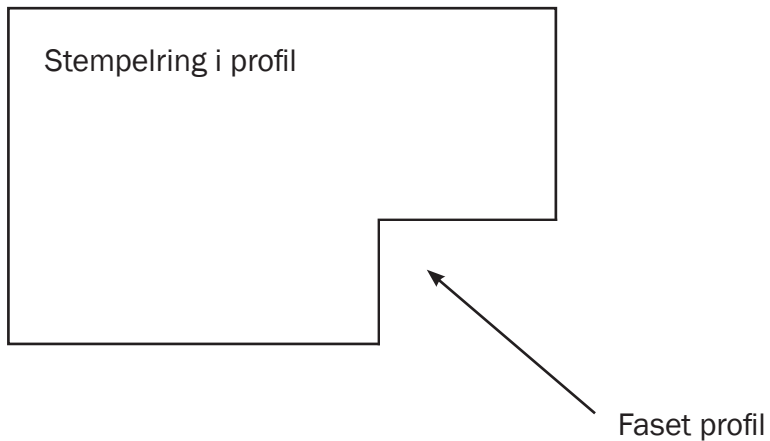

# Anvisning for sylindersett

Volvo D42/45, TD42/45B

ANV001

NO

Stempelring med faset profil skal monteres som tredje ring ovenfra. Begge fôringstetningene er svarte, og de kan monteres i valgfri rekkefølge.