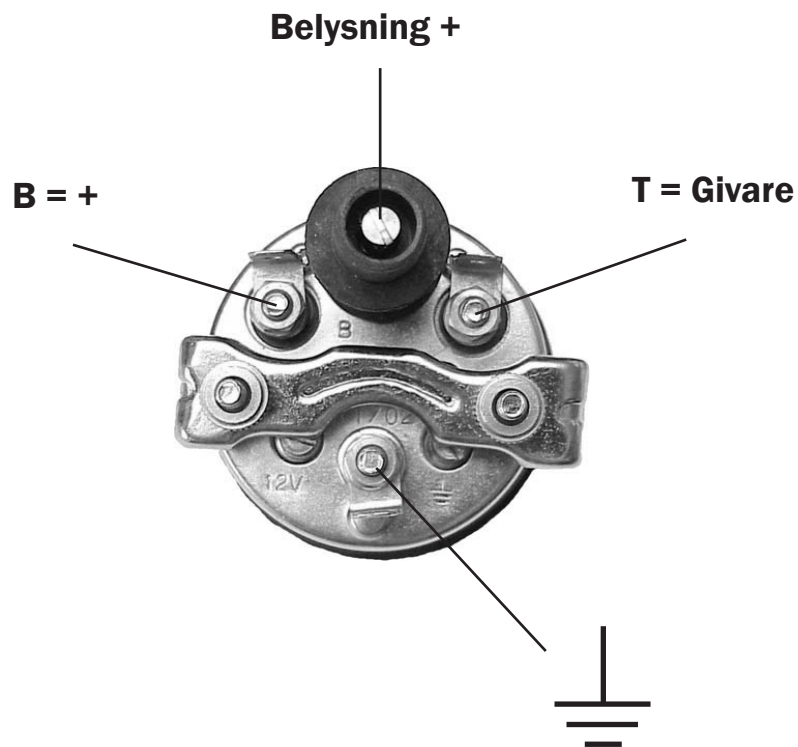

Anvisning till tempmätare

39032 & 39151

ANV007

SV

2021-10-26

Olsson Parts

Olssons i Ellös AB • Tfn 0304-751010
Slätthultsvägen 12 • 474 31 Ellös
www.olssonparts.com • order@olssonparts.com