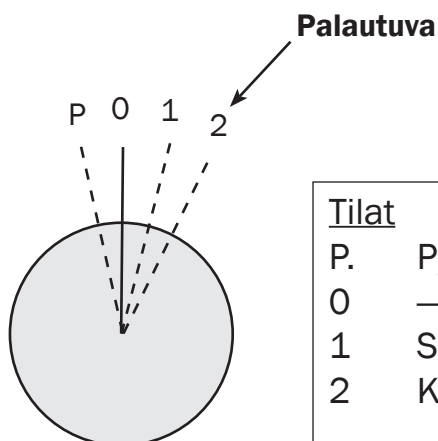

Käynnistyslukon ohje

112-14159

ANV014

FI

Liitos

30	+ Syöttö
15/54	Sytytys/radio
50	Starttimoottori
57	Lisätoiminto
58/57	(Ei kytketty)

Tilat

P.	Pysäköintitila	30-57
0	—	
1	Sytytys/radio	30-15/54
2	Käynnistys/sytytys/radio	30-50-15/54