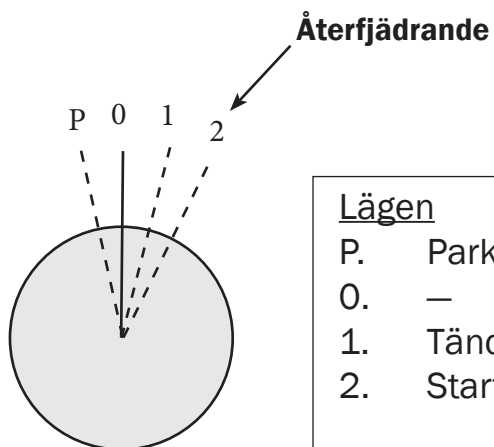

Anvisning till startlås

112-14159

ANV014

SV

Inkoppling

30	+ Matning
15/54	Tändning/Radio
50	Startmotor
57	Extra funktion
58/57	(Ej kopplad)

Lägen

P.	Parkeringsläge	30-57
0.	—	
1.	Tändning/Radio	30-15/54
2.	Start/Tändning/Radio	30-50-15/54