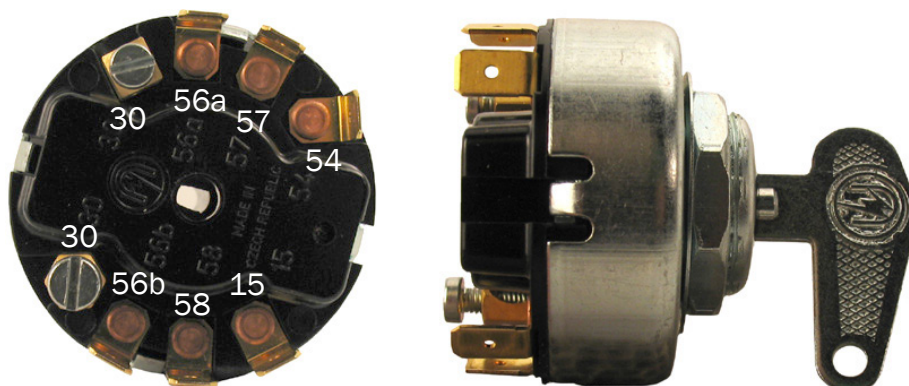

# Anvisning til startlås

Z-55115731

ANV016

DA

## Tilkobling

30	+ tilførsel
15	Tænding
54	Radio
56a	Langt lys
56b	Kort lys
57	Parkering fremad
58	Parkering bagud, sidemarkering

## Stillinger

0.	Udtrukket nøgle	-	
0.	Indtrykket nøgle	Tænding/radio	30-15-54
1.	Tænding/radio + ekstra funktion		30-15-54-57-58
2.	Tænding/radio + ekstra funktion		30-15-54-56a-58
3.	Tænding/radio + ekstra funktion		30-15-54-56b-58