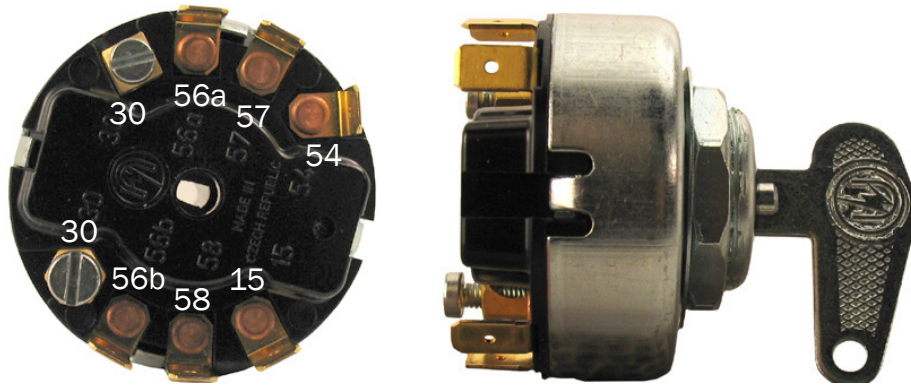

## Liitos

30	+syöttö
15	Sytytys
54	Radio
56a	Kokovalo
56b	Puolivalo
57	Pysäköinti eteenpäin
58	Pysäköinti taaksepäin, sivumerkintä

## Tilat

0	Avain vedetty ulos	—	
0	Avain painettu sisään	Sytytys/radio	30-15-54
1	Sytytys/radio+lisätoiminto		30-15-54-57-58
2	Sytytys/radio+lisätoiminto		30-15-54-56a-58
3	Sytytys/radio+lisätoiminto		30-15-54-56b-58