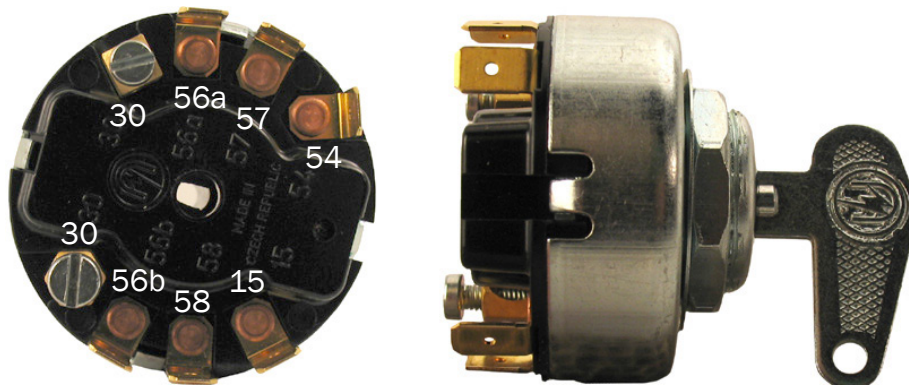

Anvisning for startlås

Z-55115731

ANV016

NO

Tilkobling

30	+Mating
15	Tenning
54	Radio
56a	Hellys
56b	Halvlys
57	Parkering forover
58	Parkering bakover, sidemarkering

Stillinger

0.	Uttrukket nøkkel	—	
0.	Inntrykt nøkkel	Tenning/Radio	30-15-54
1.	Tenning/Radio+Ekstra funksjon		30-15-54-57-58
2.	Tenning/Radio+Ekstra funksjon		30-15-54-56a-58
3.	Tenning/Radio+Ekstra funksjon		30-15-54-56b-58