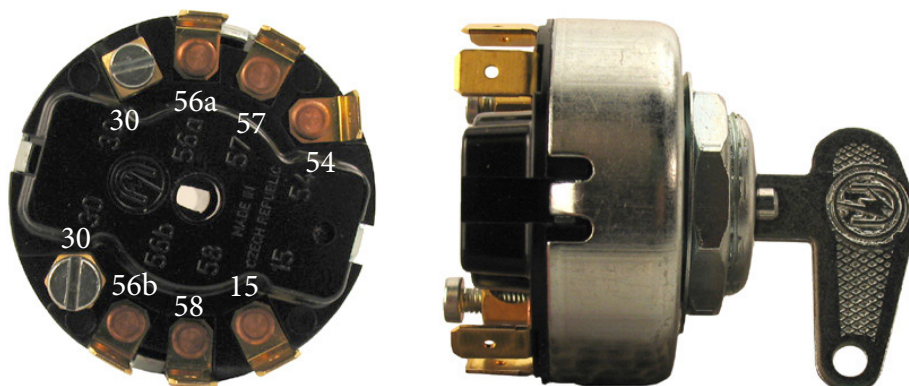

Anvisning till startlås

Z-55115731

ANV016

SV

Inkoppling

30	+Matning
15	Tändning
54	Radio
56a	Hel ljus
56b	Halv ljus
57	Parkering framåt
58	Parkering bakåt, sidomarkering

Lägen

0.	Utdragen nyckel	—	
0.	Intryckt nyckel	Tändning/Radio	30-15-54
1.	Tändning/Radio+Extra funktion		30-15-54-57-58
2.	Tändning/Radio+Extra funktion		30-15-54-56a-58
3.	Tändning/Radio+Extra funktion		30-15-54-56b-58