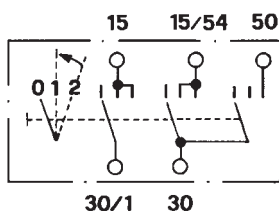

Käynnistyslukon ohje

112-14109

ANV019

FI

Liitos

30/1	+ syöttö
30	+ syöttö
15	Sytytys
15/54	Sytytys + radio
50	Starttimoottori

Palautuva

Tilat