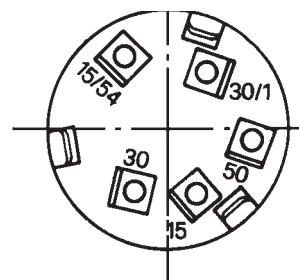

Käynnistyslukon ohje

112-14109

ANV019

FI

Liitos

30/1	+ syöttö
30	+ syöttö
15	Sytytys
15/54	Sytytys + radio
50	Starttimoottori

Palautuva

Tilat

0	—		
1	Sytytystila/radio	30/1-15	30-15/54
2	Käynnistystila	30/1-15	30-15/54-50

2021-10-29

Olssons i Ellös AB • Puh. +46 304-751010
Slätthultsvägen 12 • SE-474 31 Ellös
www.olssonparts.com • order@olssonparts.com