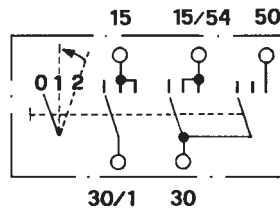

Anvisning for startlås

112-14109

ANV019

NO

Tilkobling

30/1	+ mating
30	+ mating
15	Tenning
15/54	Tenning + radio
50	Starter

Tilbakefjærende

Stillinger

0.	—		
1.	Tenningsstilling/Radio	30/1-15	30-15/54
2.	Startstilling	30/1-15	30-15/54-50

2021-10-29

Olsson Parts

Olssons i Ellös AB • Tlf. +46 304-751010
Slätthultsvägen 12 • S-474 31 Ellös
www.olssonparts.com • order@olssonparts.com