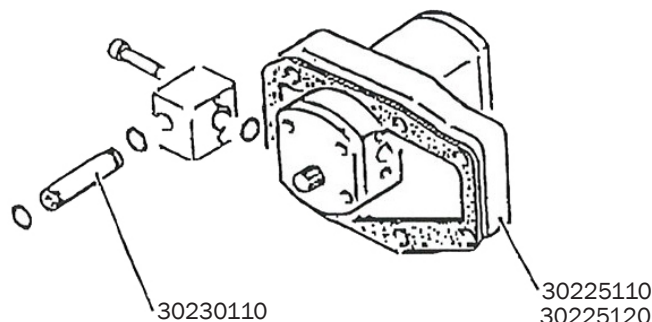

Traktorer t.o.m. chassinummer 607100:

I fall pump av ny typ monteras istället för den gamla skall också anslutningsrör levereras.

Hydraulpump V-30225110

Anslutningsrör V-30230110

Traktorer fr.o.m. chassinummer 607101:

Den nya pumpen är utbytbar med den gamla.

Hydraulpump V-30225120

Då de nya pumparna är lite längre än de tidigare skall PTO skydd och toppstångsfäste i vissa fall modifieras för att pumpen skall kunna monteras på sin plats.