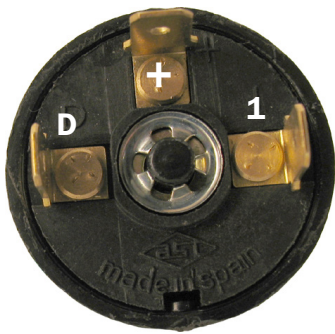

# Anvisning til blinklyskontakt

AT-30194

ANV021

DA

## Tilkobling

- |   |                  |
|---|------------------|
| + | + tilførsel      |
| D | Venstre blinklys |
| 1 | Højre blinklys   |

2021-10-29

**Olsson Parts**

Olssons i Ellös AB • Tlf. +46 304-751010  
Slätthultsvägen 12 • S-474 31 Ellös  
www.olssonparts.com • order@olssonparts.com