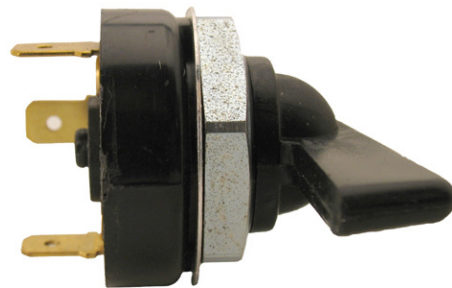

# Anvisning til blinklyskontakt

AT-30194

ANV021

DA

## Tilkobling

- |   |                  |
|---|------------------|
| + | + tilførsel      |
| D | Venstre blinklys |
| 1 | Højre blinklys   |

2021-10-29

**Olsson Parts**

Olssons i Ellös AB • Tlf. +46 304-751010  
Slätthultsvägen 12 • S-474 31 Ellös  
www.olssonparts.com • order@olssonparts.com