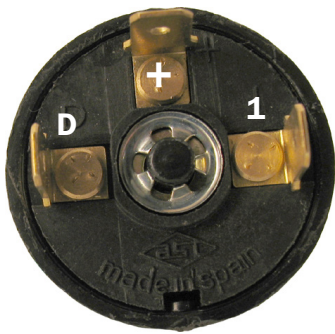

Vilkun kytkimen ohje

AT-30194

ANV021

FI

Liitos

- | | |
|---|--------------|
| + | + Syöttö |
| D | Vasen vilkku |
| 1 | Oikea vilkku |

2021-10-29

Olsson Parts