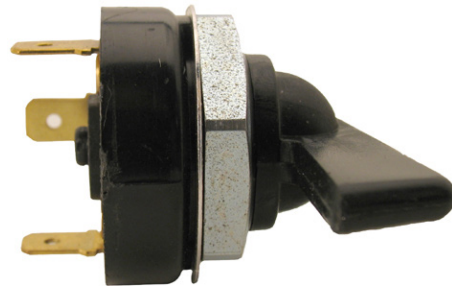

Vilkun kytkimen ohje

AT-30194

ANV021

FI

Liitos

- | | |
|---|--------------|
| + | + Syöttö |
| D | Vasen vilkku |
| 1 | Oikea vilkku |

2021-10-29

Olsson Parts