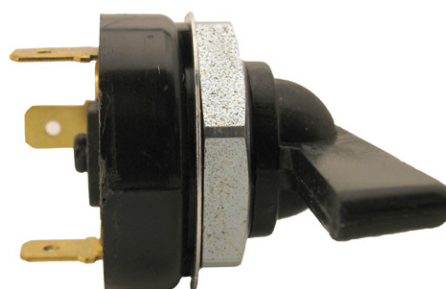

# Anvisning for blinklyskomkobler

AT-30194

ANV021

NO

## Tilkobling

- |   |                  |
|---|------------------|
| + | + Mating         |
| D | Venstre blinklys |
| 1 | Høyre blinklys   |

2021-10-29

**Olsson Parts**

Olssons i Ellös AB • Tlf. +46 304-751010  
Slätthultsvägen 12 • S-474 31 Ellös  
www.olssonparts.com • order@olssonparts.com