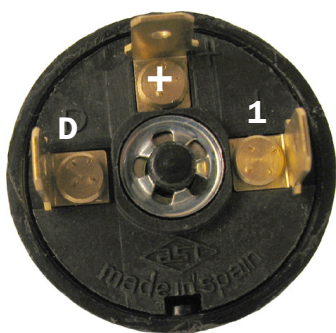

# Anvisning for blinklyskomkobler

AT-30194

ANV021

NO

## Tilkobling

- |   |                  |
|---|------------------|
| + | + Mating         |
| D | Venstre blinklys |
| 1 | Høyre blinklys   |

2021-10-29

**Olsson Parts**

Olssons i Ellös AB • Tlf. +46 304-751010  
Slätthultsvägen 12 • S-474 31 Ellös  
www.olssonparts.com • order@olssonparts.com