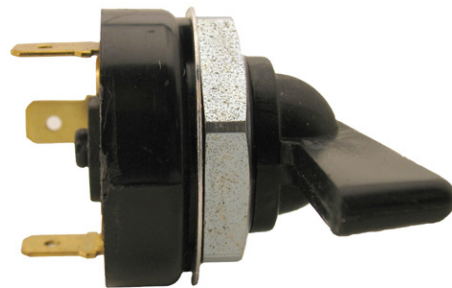

Anvisning till blinkersomkopplare

AT-30194

ANV021

SV

Inkoppling

- | | |
|---|------------------|
| + | + Matning |
| D | Vänster blinkers |
| 1 | Höger blinkers |

2021-10-27

Olsson Parts