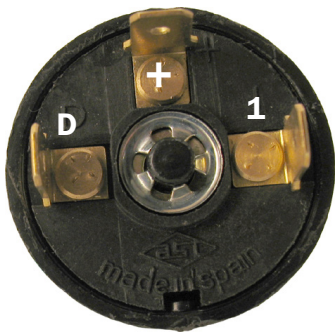

Anvisning till blinkersomkopplare

AT-30194

ANV021

SV

Inkoppling

- | | |
|---|------------------|
| + | + Matning |
| D | Vänster blinkers |
| 1 | Höger blinkers |

2021-10-27

Olsson Parts