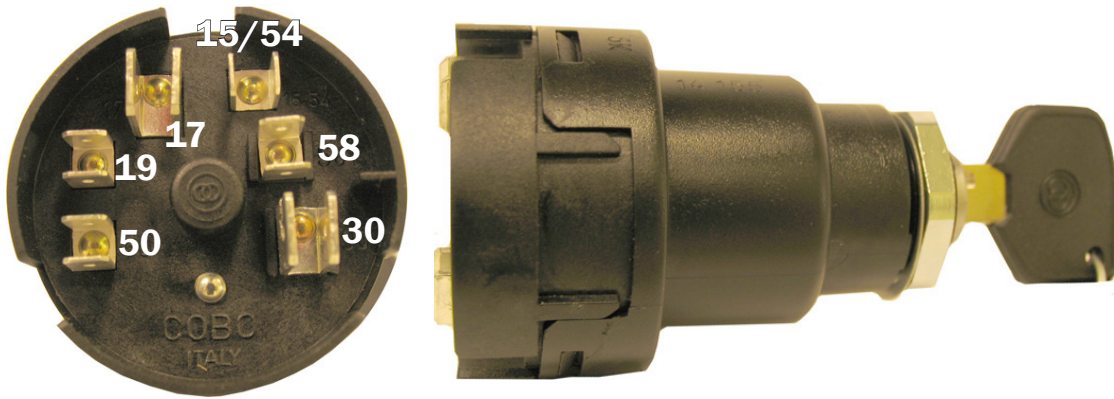

# Käynnistyslukon ohje

V-30100800

ANV025

FI

## Liitos

30	+ Syöttö
58	Lisätoiminto
15/54	Sytytys + radio
19	Hekkutulppa
50	Starttimoottori
17	Lisätoiminto