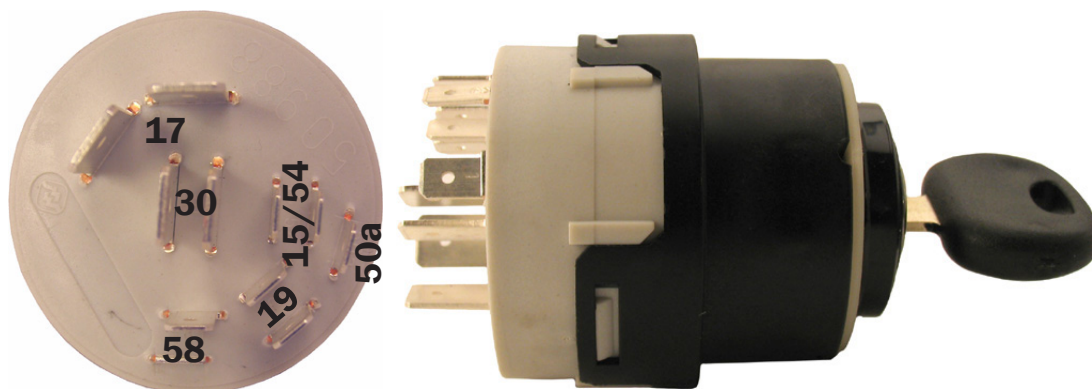

Anvisning til startlås

D-1175809

ANV037

DA

Tilkobling

30	+ tilførsel
58	Ekstra funktion
15/54	Tænding + radio
19	Gløderør
50a	Starter
17	Ekstra funktion

Stillinger

P.	Parkeringsstilling	30-58
0.	-	
1.	Tænding/radio	30-15/54
2.	Glødning/tænding/radio	30-19-15/54
3.	Start	30-50a-15/54-17