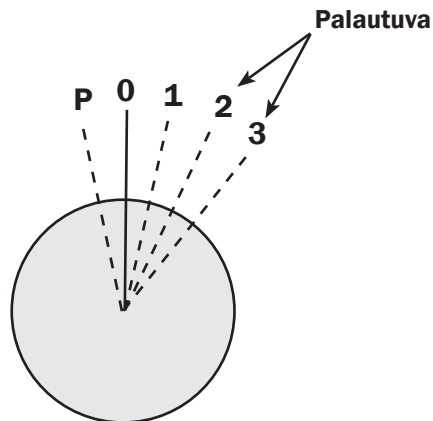

Käynnistyslukon ohje

D-1175809

ANV037

FI

Liitos

30	+ Syöttö
58	Lisätoiminto
15/54	Sytytys + radio
19	Hehkutulppa
50a	Starttimoottori
17	Lisätoiminto

Tilat

P.	Pysäköintitila	30-58
0	—	
1	Sytytys/radio	30-15/54
2	Hehku/sytytys/radio	30-19-15/54
3	Käynnistys	30-50a-15/54-17