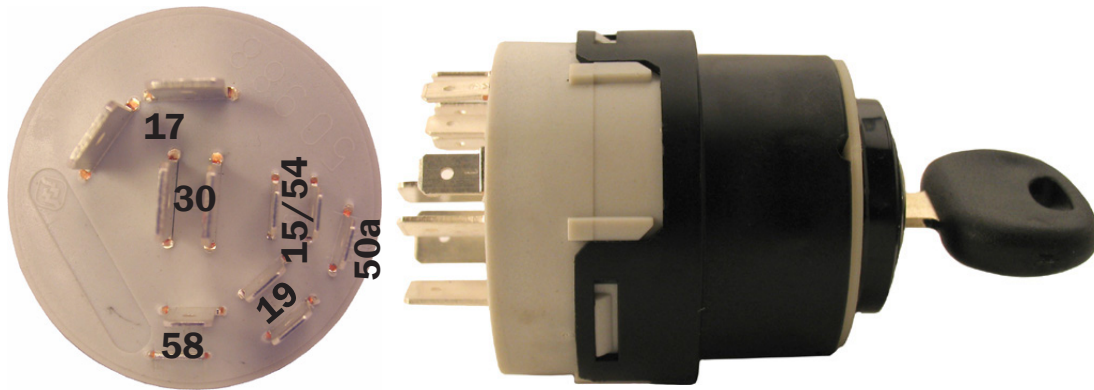

Anvisning for startlås

D-1175809

ANV037

NO

Tilkobling

30	+ Mating
58	Ekstra funksjon
15/54	Tenning + Radio
19	Glødeplugg
50a	Starter
17	Ekstra funksjon

Stillinger

P.	Parkeringsstilling	30-58
0.	—	
1.	Tenning/Radio	30-15/54
2.	Gløding/Tenning/Radio	30-19-15/54
3.	Start	30-50a-15/54-17