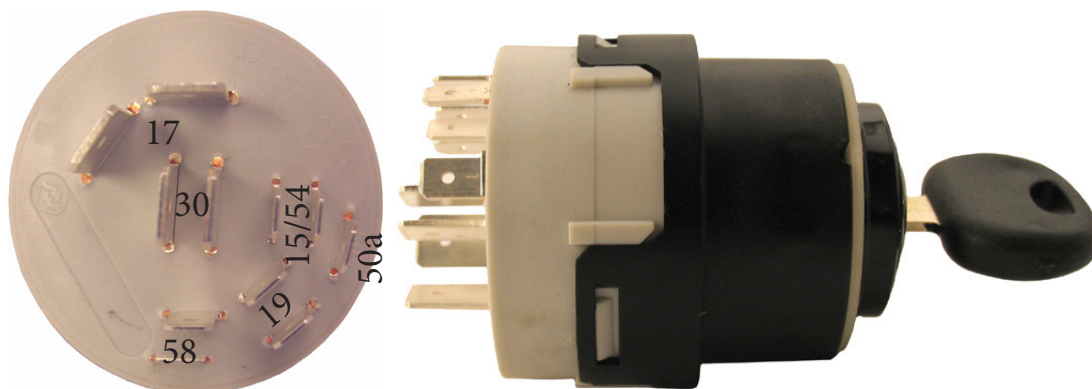

# Anvisning till startlås

D-1175809

ANV037

SV

## Inkoppling

30	+ Matning
58	Extra funktion
15/54	Tändning + Radio
19	Glödstift
50a	Startmotor
17	Extra funktion