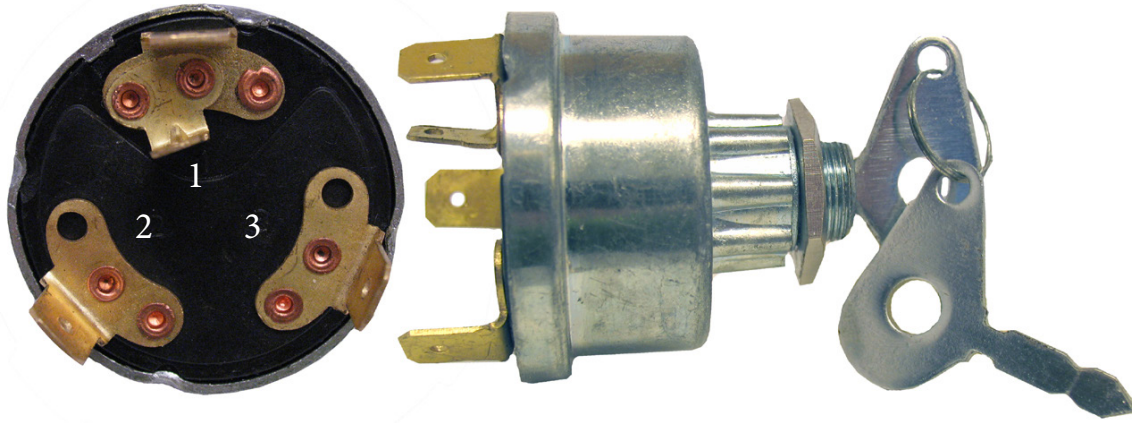

Käynnistyslukon ohje

35630

ANV038

FI

Liitos

1. + Syöttö
- 2 Hehkutulppa
- 3 Starttimoottori

Tilat

0. –
- 1 Käynnistystila
- 2 Hehkutila
- 3 Käynnistystila