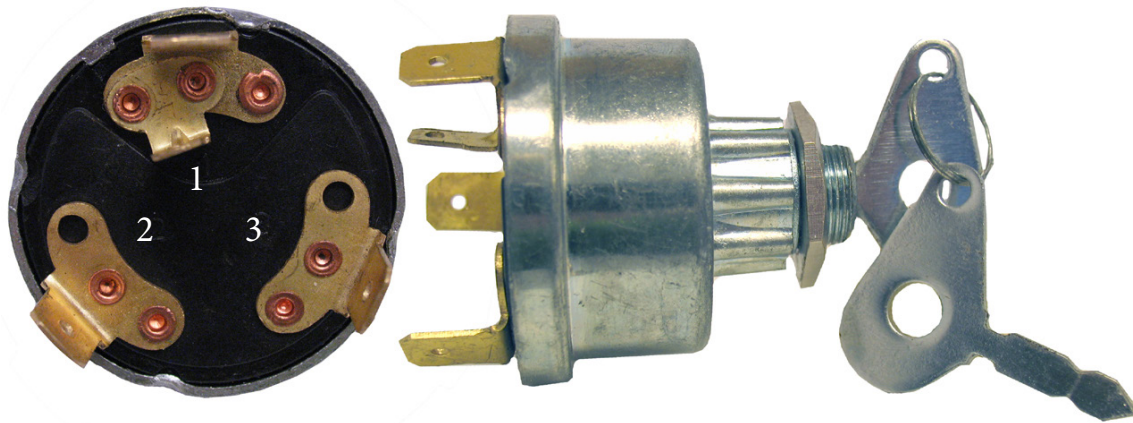

# Anvisning for startlås

35630

ANV038

NO

## Tilkobling

1. + Mating
2. Glødeplugg
3. Starter