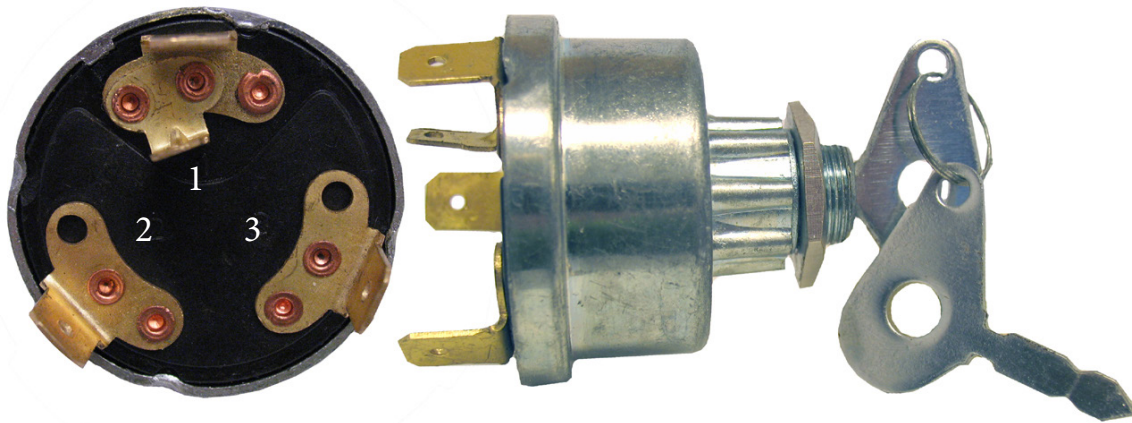

# Anvisning till startlås

35630

ANV038

SV

## Inkoppling

1. + Matning
2. Glödstift
3. Startmotor