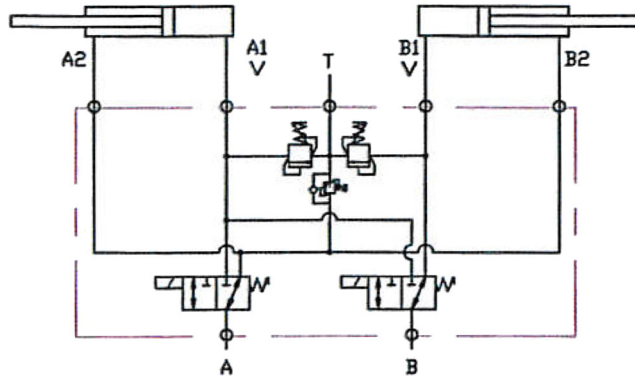

# Anvisning til sneplovsventil

49286

ANV043

DA

Stopventilstyret 8/3 skifteventil med begrænserventil.  
T-tilslutning skal kobles til trykakkumulator eller tank.

Spænding
12 V DC
24 V DC

Strøm til magnet A = diagonal funktion på bladet  
Strøm til magnet B = venstre vinge styres

Begge magneter upåvirkede = højre vinge styres

- |   |                  |
|---|------------------|
| 1 | +                |
| 2 | -                |
| 3 | skal ikke kobles |
|   | skal ikke kobles |

2021-10-29