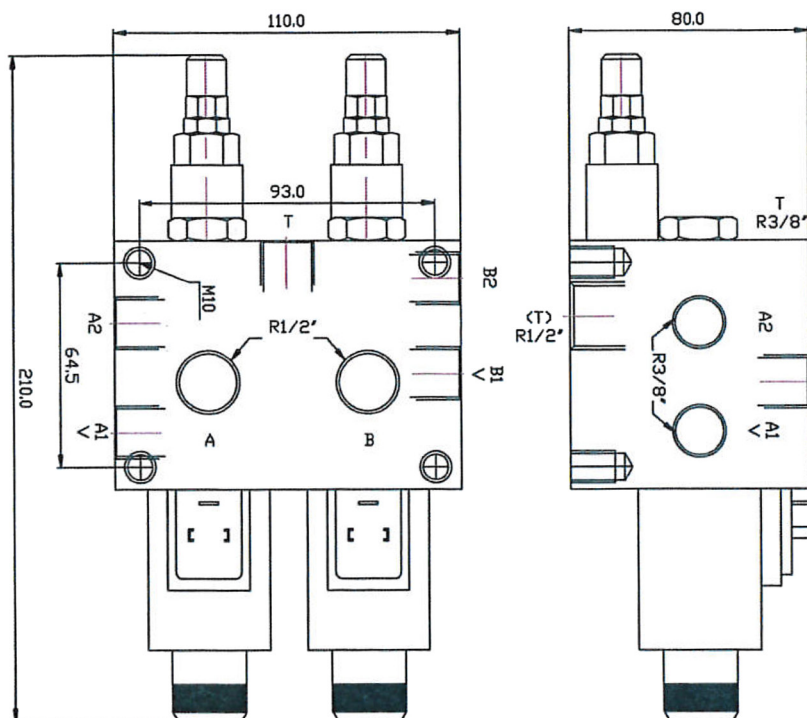

# Anvisning til sneplovsventil

49286

ANV043

DA

Stopventilstyret 8/3 skifteventil med begrænserventil.  
T-tilslutning skal kobles til trykakkumulator eller tank.

Spænding
12 V DC
24 V DC

Strøm til magnet A = diagonal funktion på bladet  
Strøm til magnet B = venstre vinge styres

Begge magneter upåvirkede = højre vinge styres

- |   |                  |
|---|------------------|
| 1 | +                |
| 2 | -                |
| 3 | skal ikke kobles |
|   | skal ikke kobles |

2021-10-29