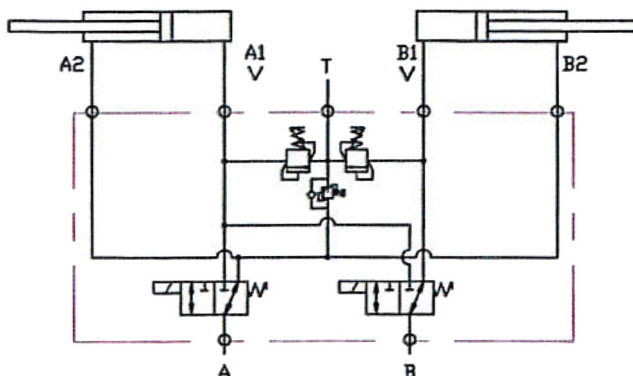

Lumiauran venttiilin ohje

49286

ANV043

FI

Solenoidiohjattu 8/3 tuplaajaventtiili, jossa on rajoitusventtiili.
T-liitäntä tulee kytkeä painevaraajaan tai säiliöön.

Jännite
12 VDC
24 VDC

Virta magneettiin A = sulan viisto toiminta
Virta magneettiin B = vasenta siipeä ohjataan

Molemmat magneetit vaikuttumattomia = oikeaa siipeä ohjataan

1	+
2	-
3	ei kytketä
	ei kytketä

2021-11-08

Olssons i Ellös AB • Puh. +46 304-751010
Slätthultsvägen 12 • SE-474 31 Ellös
www.olssonparts.com • order@olssonparts.com