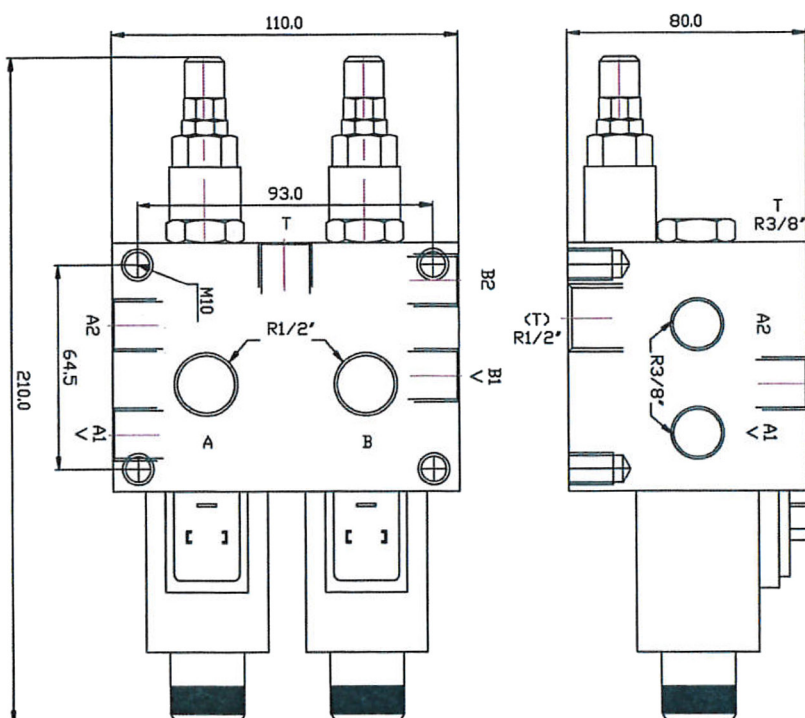

Lumiauran venttiilin ohje

49286

ANV043

FI

Solenoidiohjattu 8/3 tuplaajaventtiili, jossa on rajoitusventtiili.
T-liitäntä tulee kytkeä painevaraajaan tai säiliöön.

Jännite
12 VDC
24 VDC

Virta magneettiin A = sulan viisto toiminta
Virta magneettiin B = vasenta siipeä ohjataan

Molemmat magneetit vaikuttumattomia = oikeaa siipeä ohjataan

1	+
2	-
3	ei kytketä
	ei kytketä

2021-11-08

Olssons i Ellös AB • Puh. +46 304-751010
Slätthultsvägen 12 • SE-474 31 Ellös
www.olssonparts.com • order@olssonparts.com