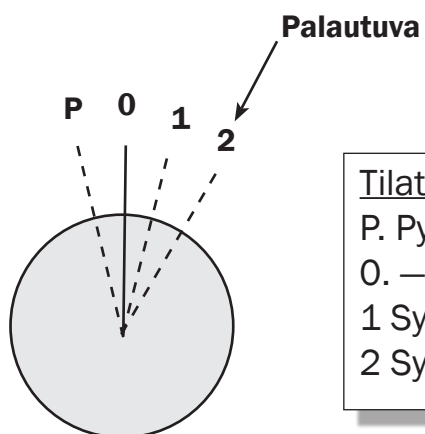

Käynnistyslukon ohje

F-5154401

ANV048

FI

Liitos

30	+ Syöttö
15	Sytytys
15/1	Sytytys
15/54	Radio
50	Starttimoottori

Tilat

P. Pysäköintitila	30-15/4
0. —	
1 Sytytystila	30-15-15/1
2 Sytytys-/käynnistystila	30-50-15