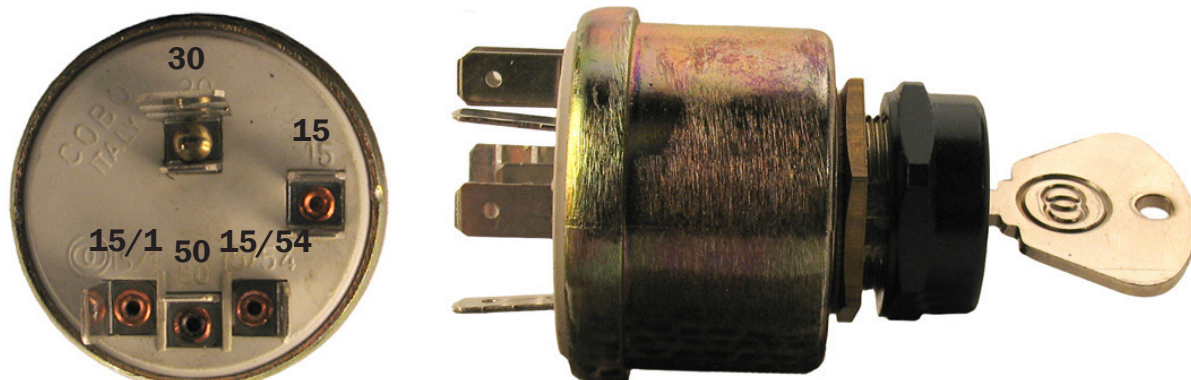

Käynnistyslukon ohje

F-5154401

ANV048

FI

Liitos

30	+ Syöttö
15	Sytytys
15/1	Sytytys
15/54	Radio
50	Starttimoottori

Tilat

P. Pysäköintitila	30-15/4
0. —	
1 Sytytystila	30-15-15/1
2 Sytytys-/käynnistystila	30-50-15