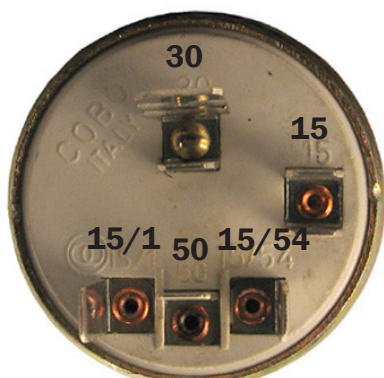

# Anvisning for startlås

F-5154401

ANV048

NO

## Tilkobling

30	+ Mating
15	Tenning
15/1	Tenning
15/54	Radio
50	Starter

## Stillinger

P. Parkeringsstilling	30-15/4
0. —	
1. Tenningsstilling	30-15-15/1
2. Tenning/startstilling	30-50-15

2021-11-08

**Olsson Parts**

Olssons i Ellös AB • Tlf. +46 304-751010  
Slätthultsvägen 12 • S-474 31 Ellös  
www.olssonparts.com • order@olssonparts.com