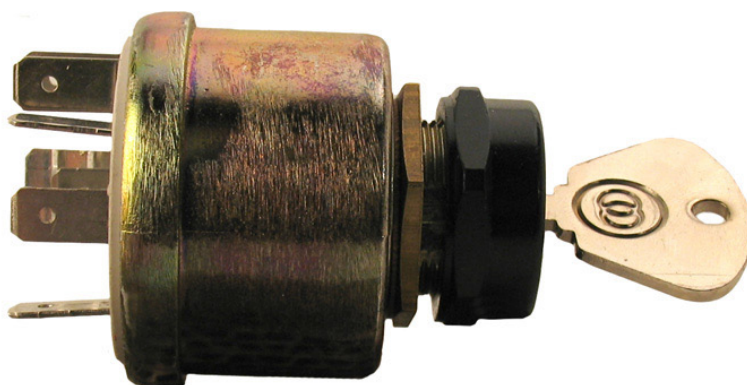

# Anvisning for startlås

F-5154401

ANV048

NO

## Tilkobling

30	+ Mating
15	Tenning
15/1	Tenning
15/54	Radio
50	Starter