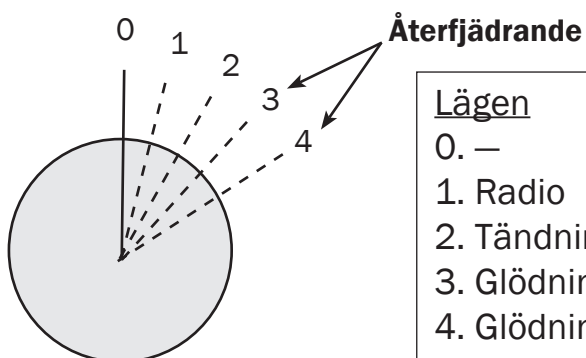

Anvisning till startlås

81871583

ANV049

SV

Inkoppling

1. + Matning
2. Radio
3. Glödstift
4. Tändning
5. Startmotor

Lägen

- | | |
|-------------------|-------|
| 0. — | |
| 1. Radio | 1-2 |
| 2. Tändning/Radio | 1-2-4 |
| 3. Glödning | 1-3 |
| 4. Glödning/Start | 1-3-5 |