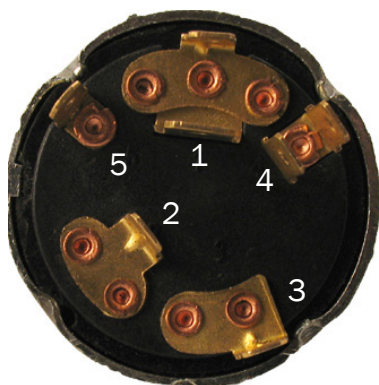

Anvisning till startlås

81871583

ANV049

SV

Inkoppling

1. + Matning
2. Radio
3. Glödstift
4. Tändning
5. Startmotor

Lägen

- | | |
|-------------------|-------|
| 0. — | |
| 1. Radio | 1-2 |
| 2. Tändning/Radio | 1-2-4 |
| 3. Glödning | 1-3 |
| 4. Glödning/Start | 1-3-5 |