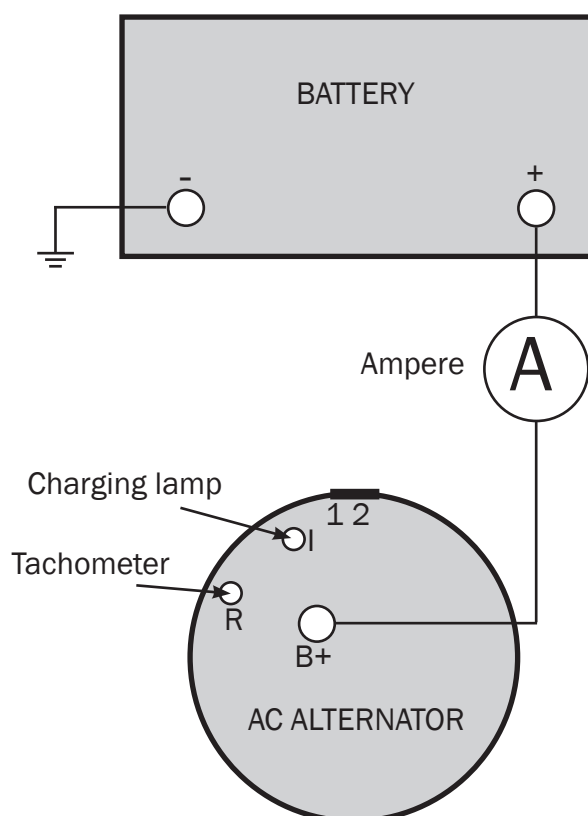

## Connection of AC alternator 28 V 70 A Timberjack

2021-10-29

**Olsson Parts**

Olssons i Ellös AB • Tel. +46 304-751010  
Slätthultsvägen 12 • S-474 31 Ellös  
www.olssonparts.com • order@olssonparts.com