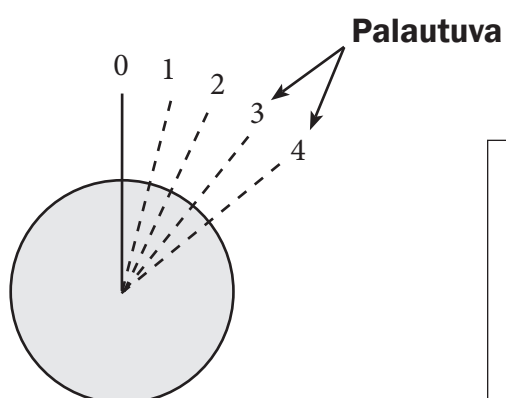

Käynnistyslukon ohje

44053

ANV068

FI

Liitos

- 1 + Syöttö
- 2 Pysäköinti
- 3 Sytytys
- 4 Hehku
- 5 Starttimoottori

Tilat

- | | |
|-------------------|---------|
| 0. – | |
| 1 Pysäköintitila | 1-2 |
| 2 Työskentelytila | 1-2-3 |
| 3 Hehkutila | 1-3-4 |
| 4 Käynnistystila | 1-3-4-5 |