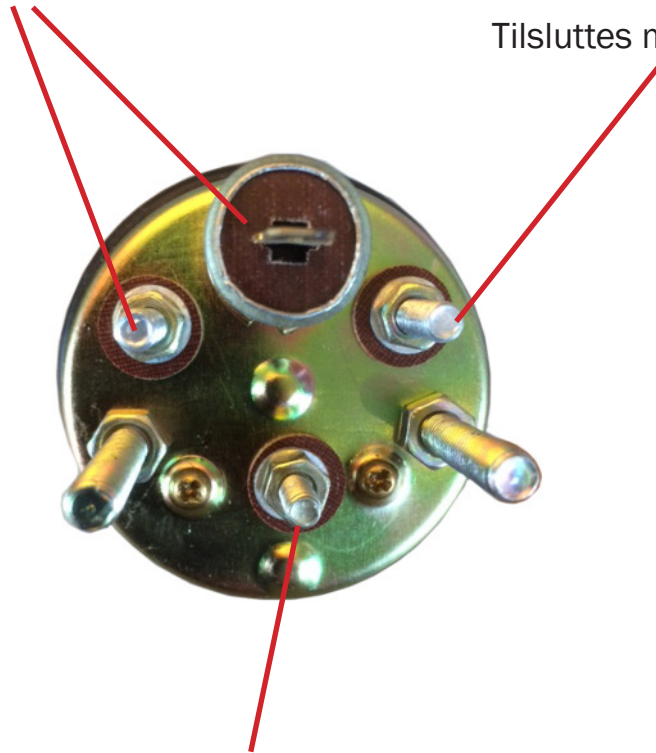

Anvisning til brændstofmåler

1877717

ANV077

DA

Strøm fra batteri (+)

Tilsluttes mod sensor

Sluttes til jord

2021-11-08