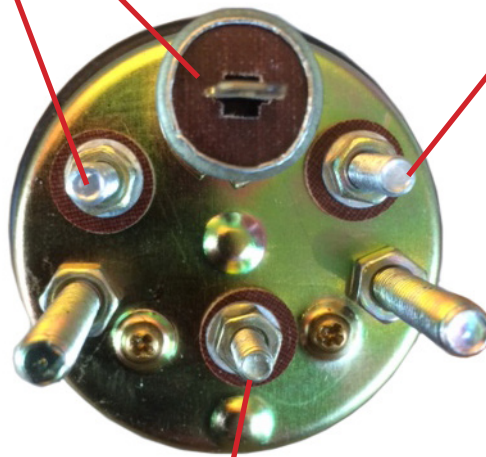

# Polttoainemittarin ohje

1877717

ANV077

FI

Virta akusta (+)

Kytetään anturiin

Kytetään maahan

2021-11-08