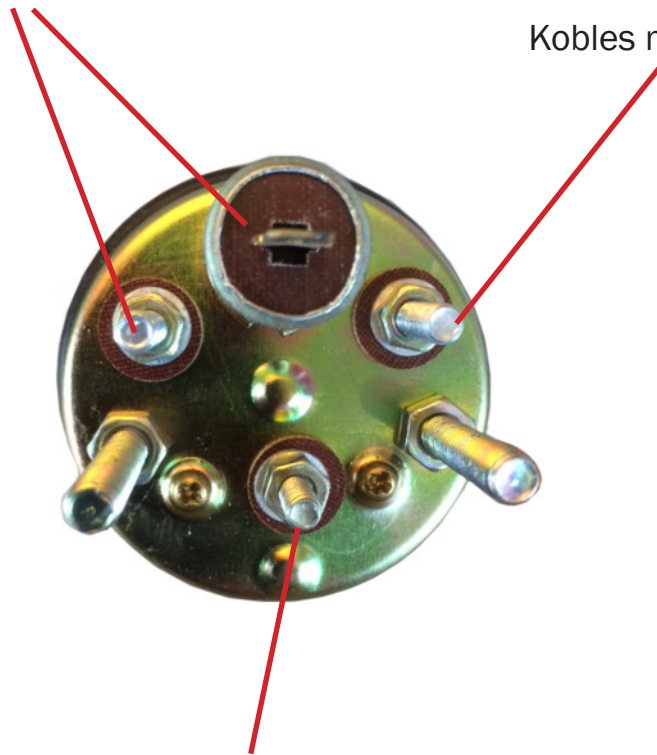

# Anvisning for drivstoffmåler

1877717

ANV077

NO

Strøm fra batteri (+)

Kobles mot giver

Kobles til jord

2021-11-08