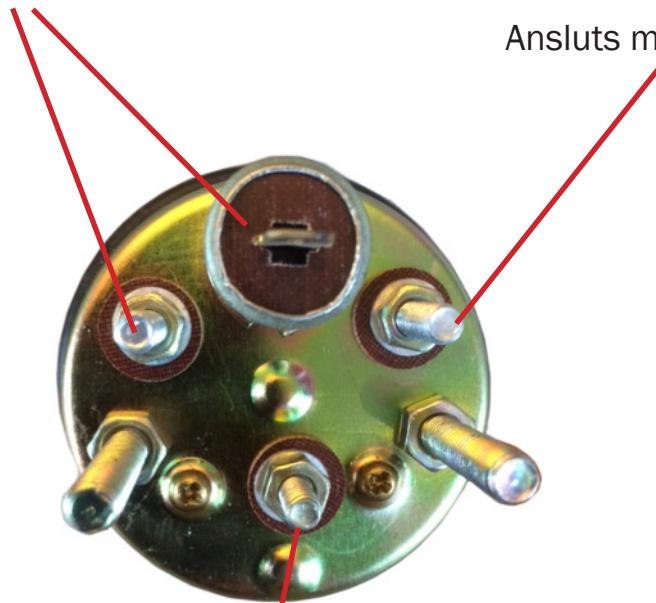

Anvisning för bränslemätare

1877717

ANV077

SV

Ström från batteri (+)

Ansluts mot givare

Ansluts till jord

2021-10-27