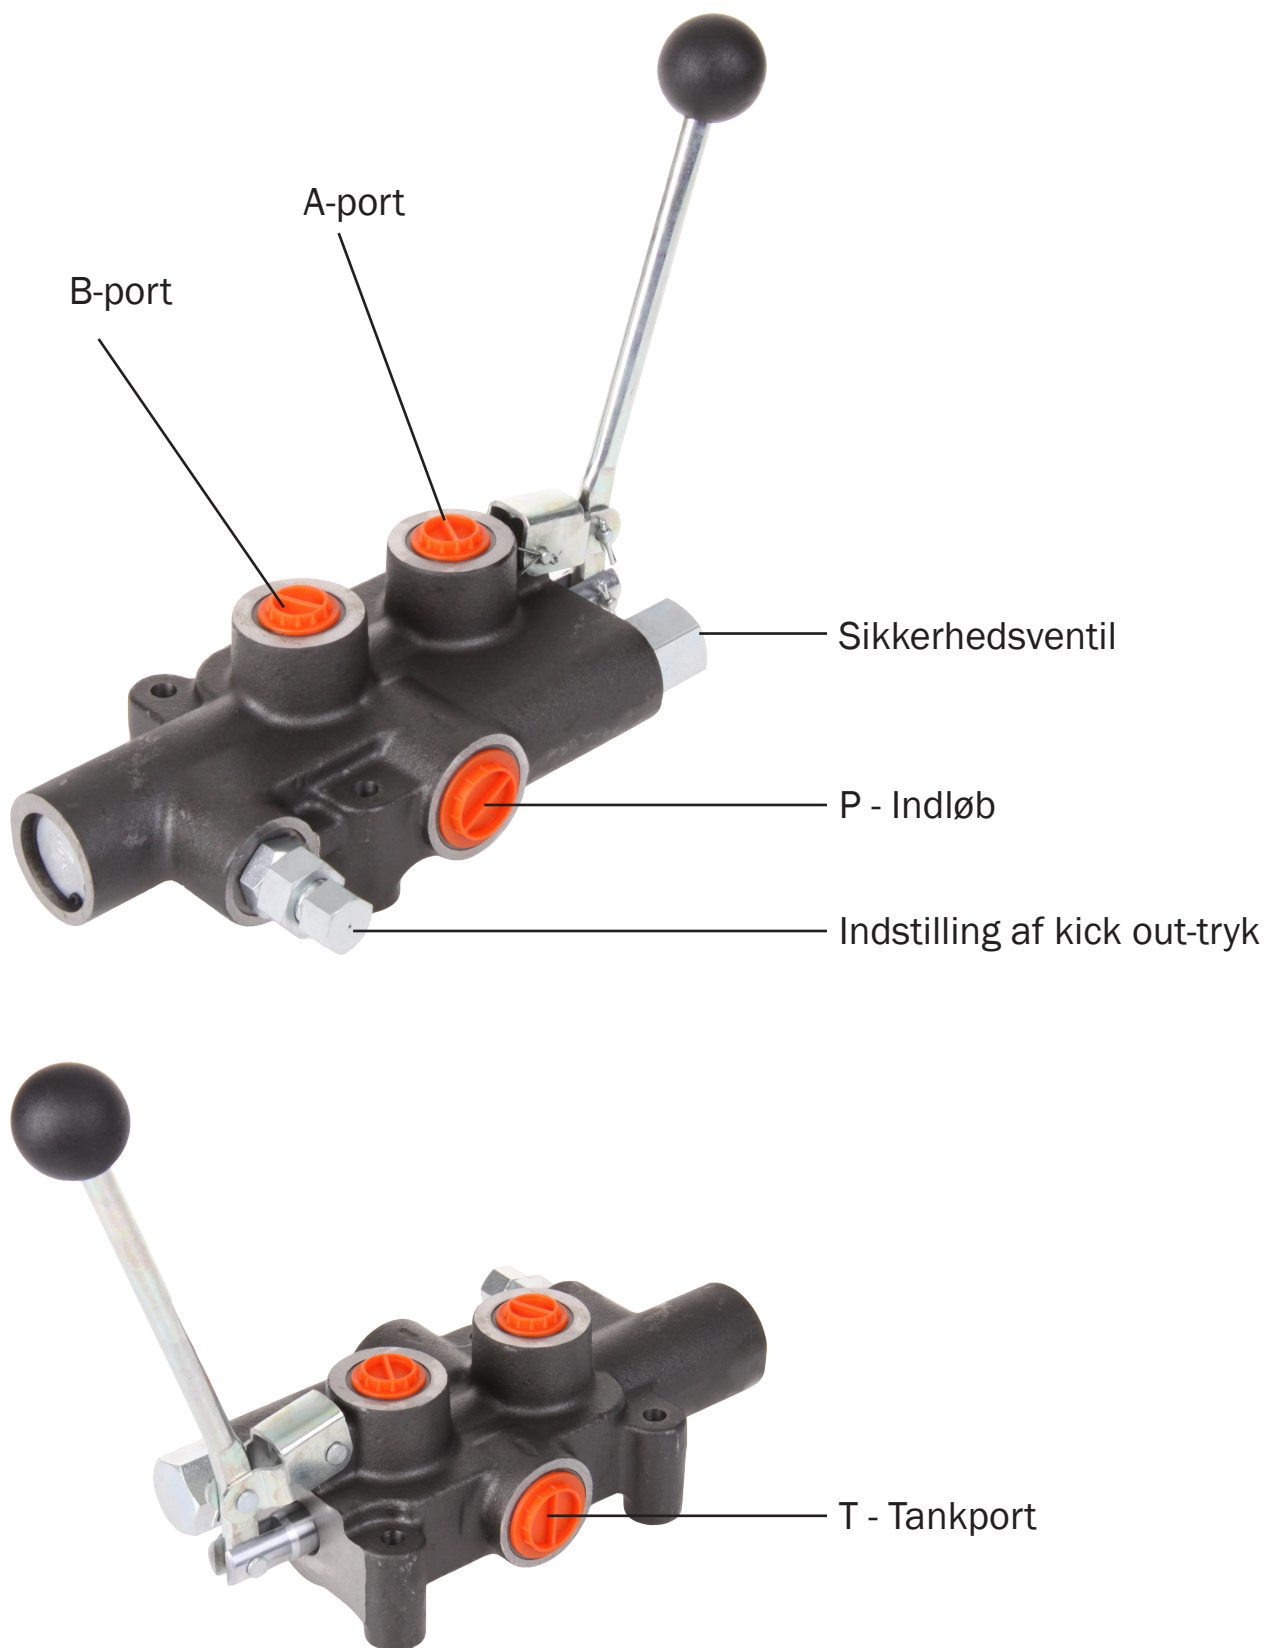

Tilkoblingsanvisning - brændekløverventil

50673

ANV080

DA

2021-11-08

Olsson Parts

Olssons i Ellös AB • Tlf. +46 304-751010
Slätthultsvägen 12 • S-474 31 Ellös
www.olssonparts.com • order@olssonparts.com