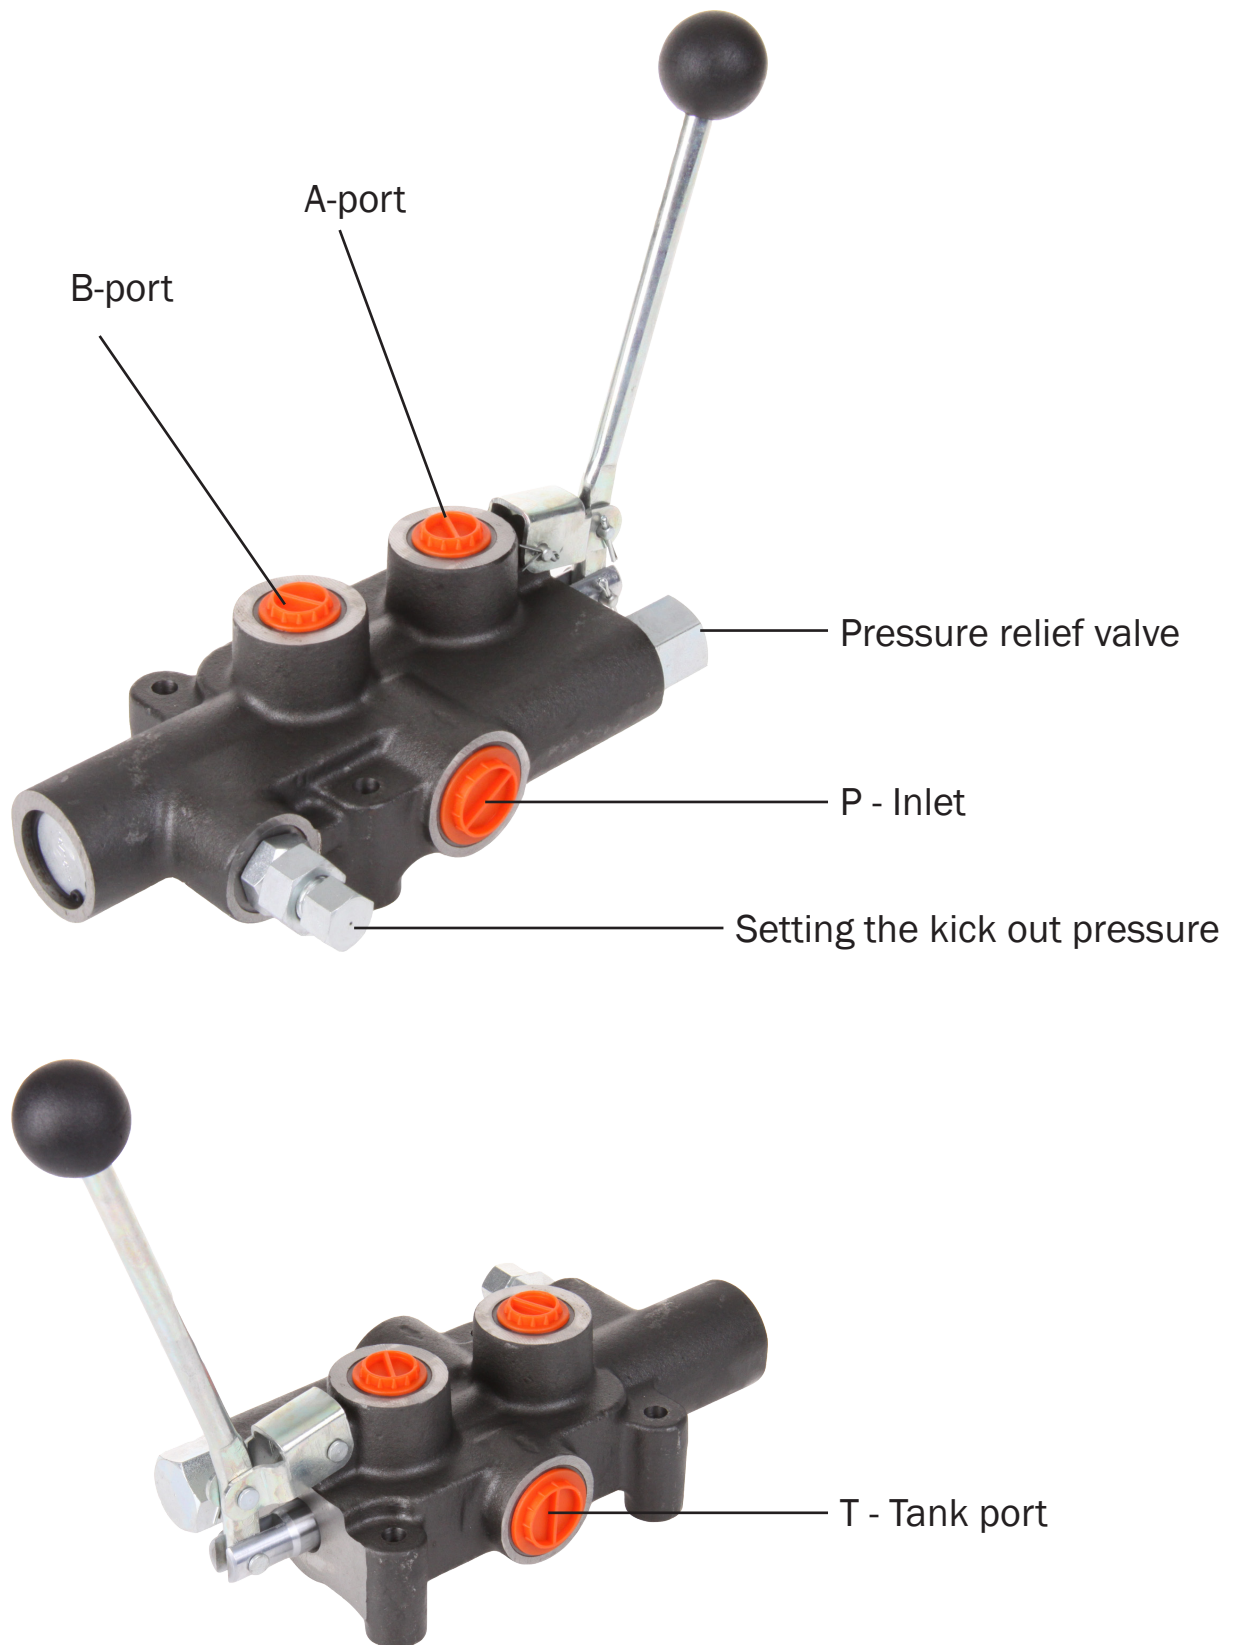

Connection instructions - log splitter valve

50673

ANV080

EN

2021-11-08

Olsson Parts

Olssons i Ellös AB • Tel. +46 304-751010
Slätthultsvägen 12 • S-474 31 Ellös
www.olssonparts.com • order@olssonparts.com