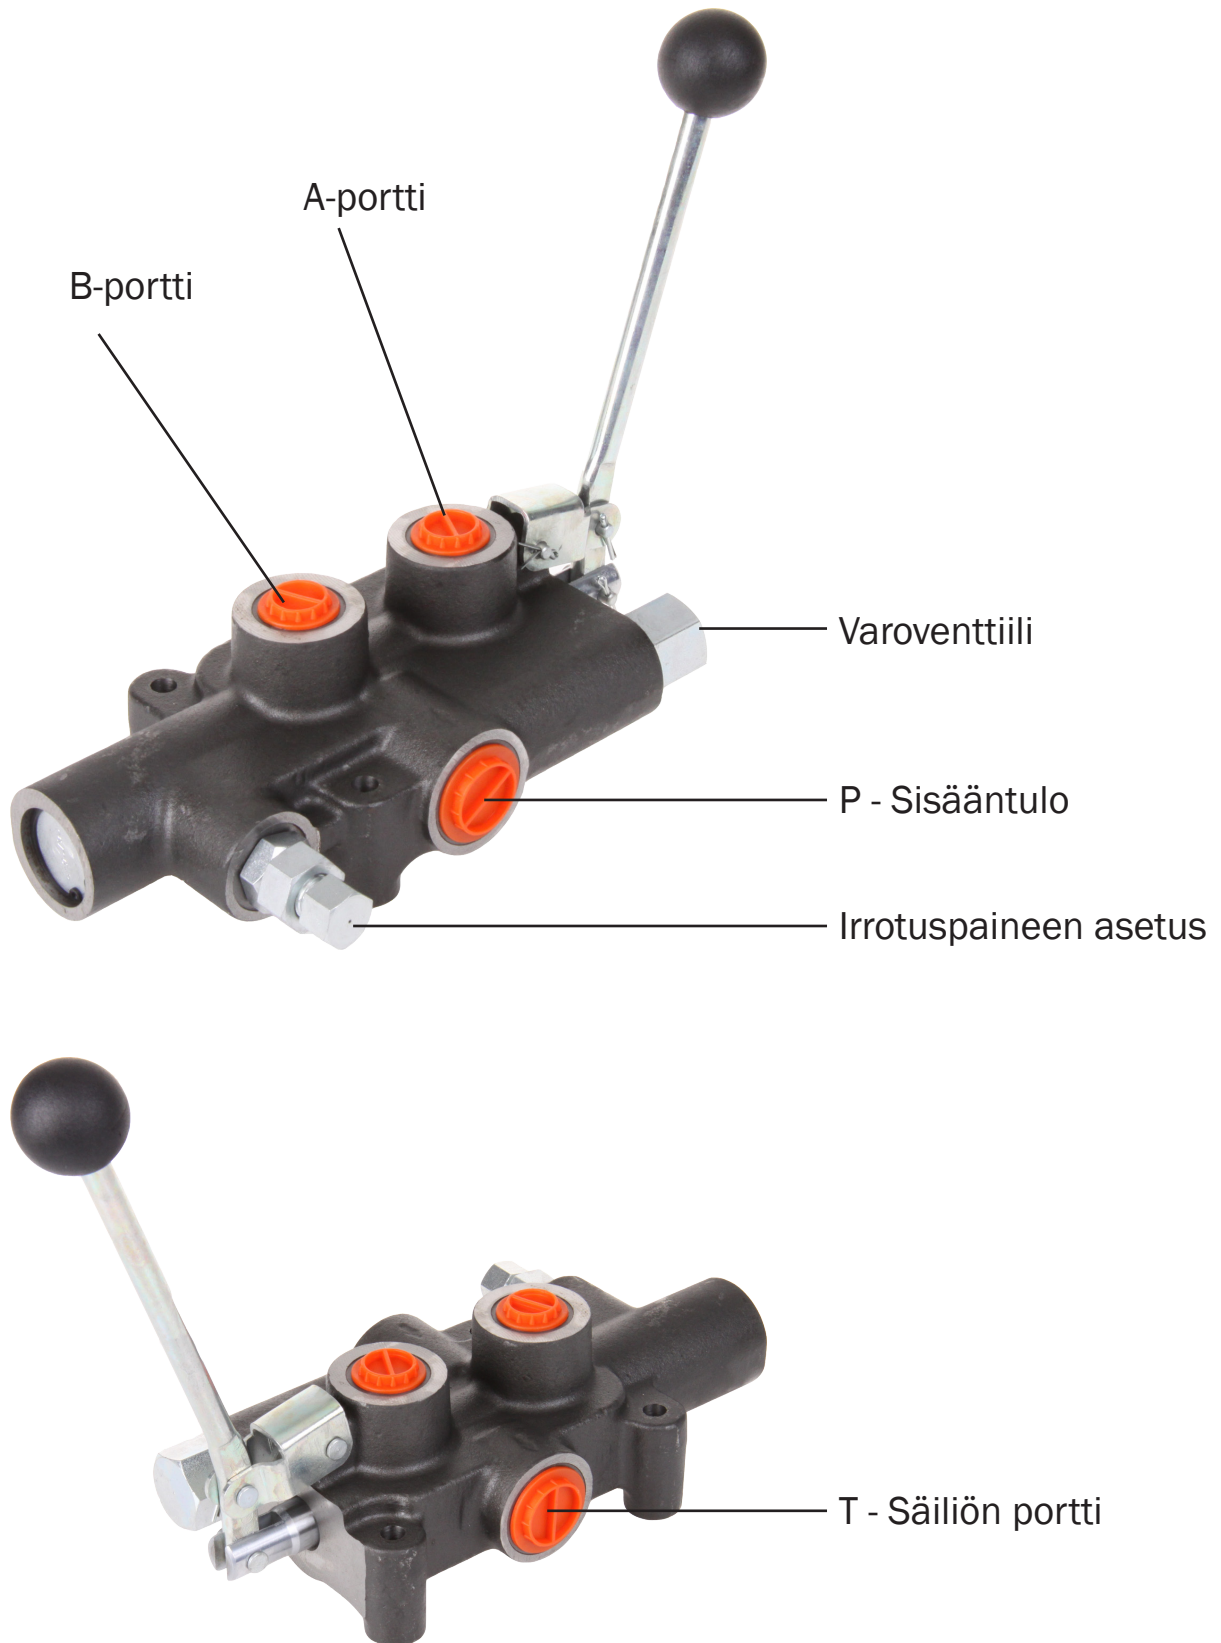

Kytkentäohje – klapikoneen venttiili

50673

ANV080

FI

2021-11-08

 **Olsson Parts**

Olssons i Ellös AB • Puh. +46 304-751010
Slätthultsvägen 12 • SE-474 31 Ellös
www.olssonparts.com • order@olssonparts.com