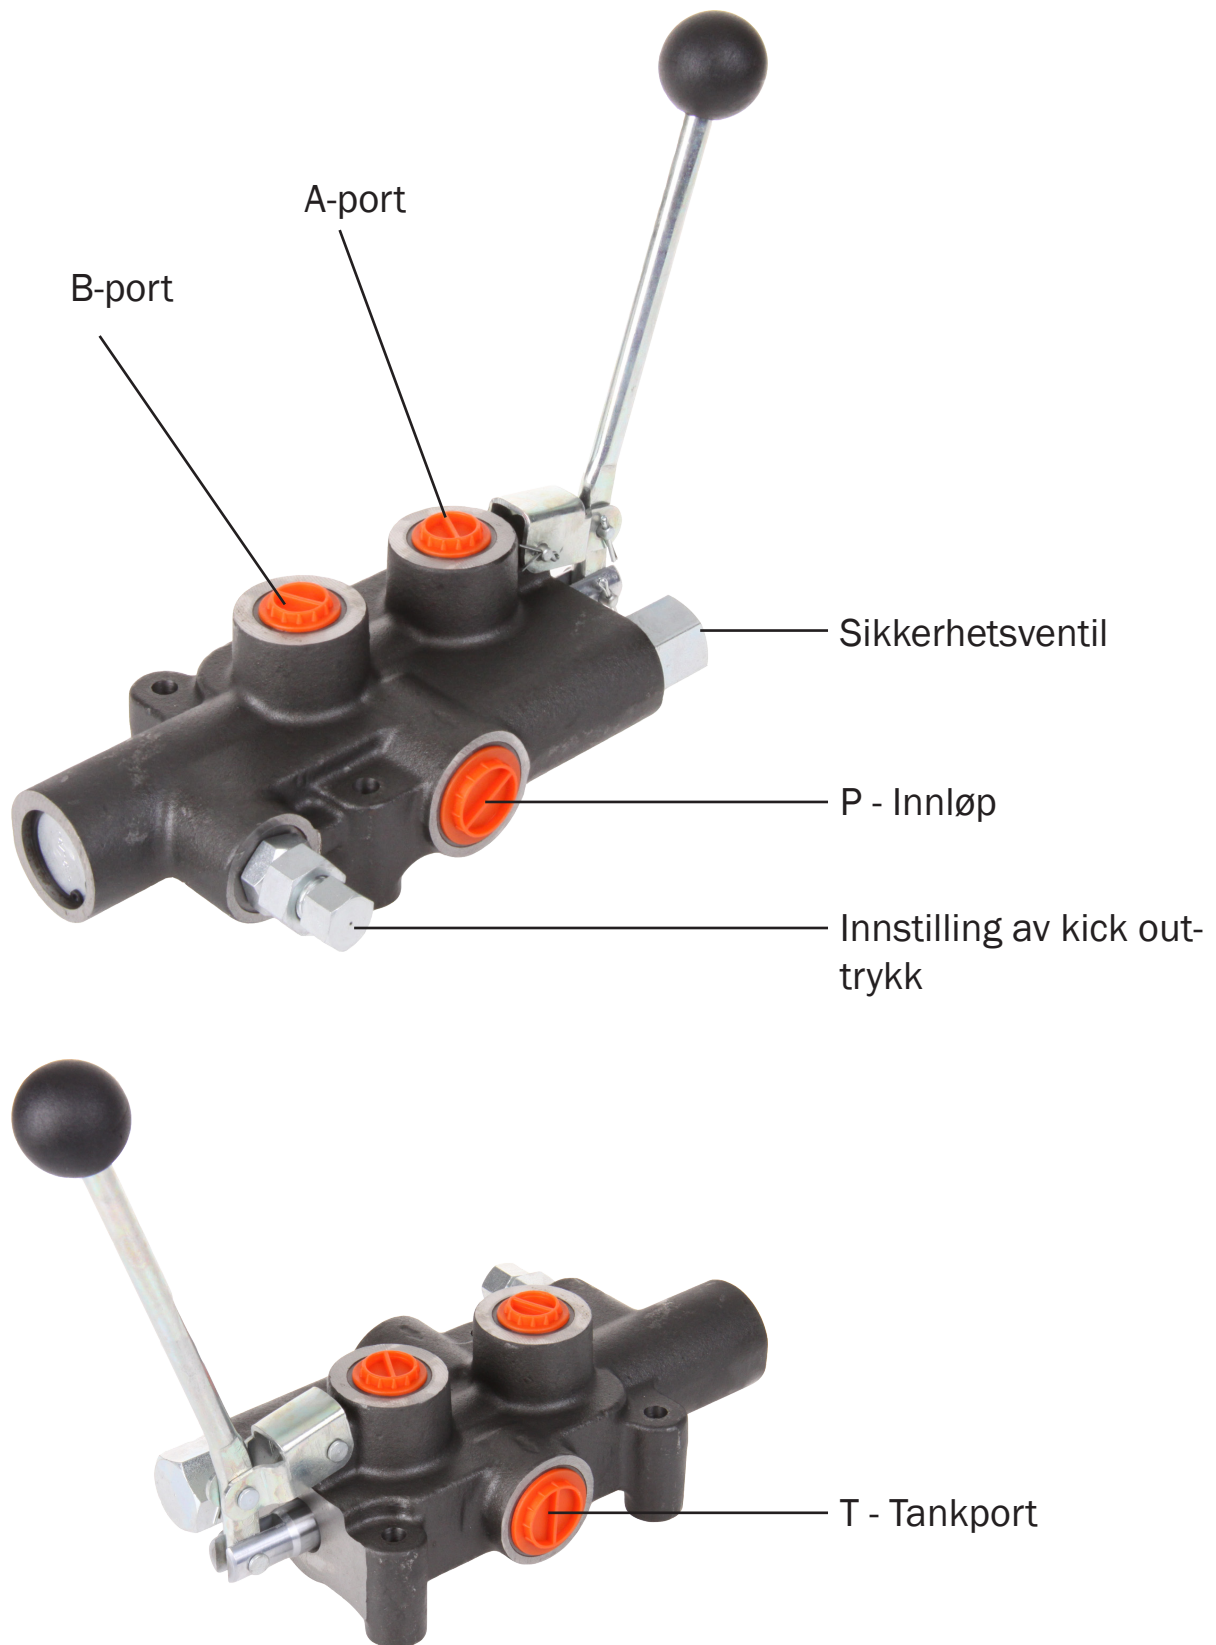

Tilkoblingsanvisning – vedkløyverventil

50673

ANV080

NO

2021-11-08

Olsson Parts

Olssons i Ellös AB • Tlf. +46 304-751010
Slätthultsvägen 12 • S-474 31 Ellös
www.olssonparts.com • order@olssonparts.com