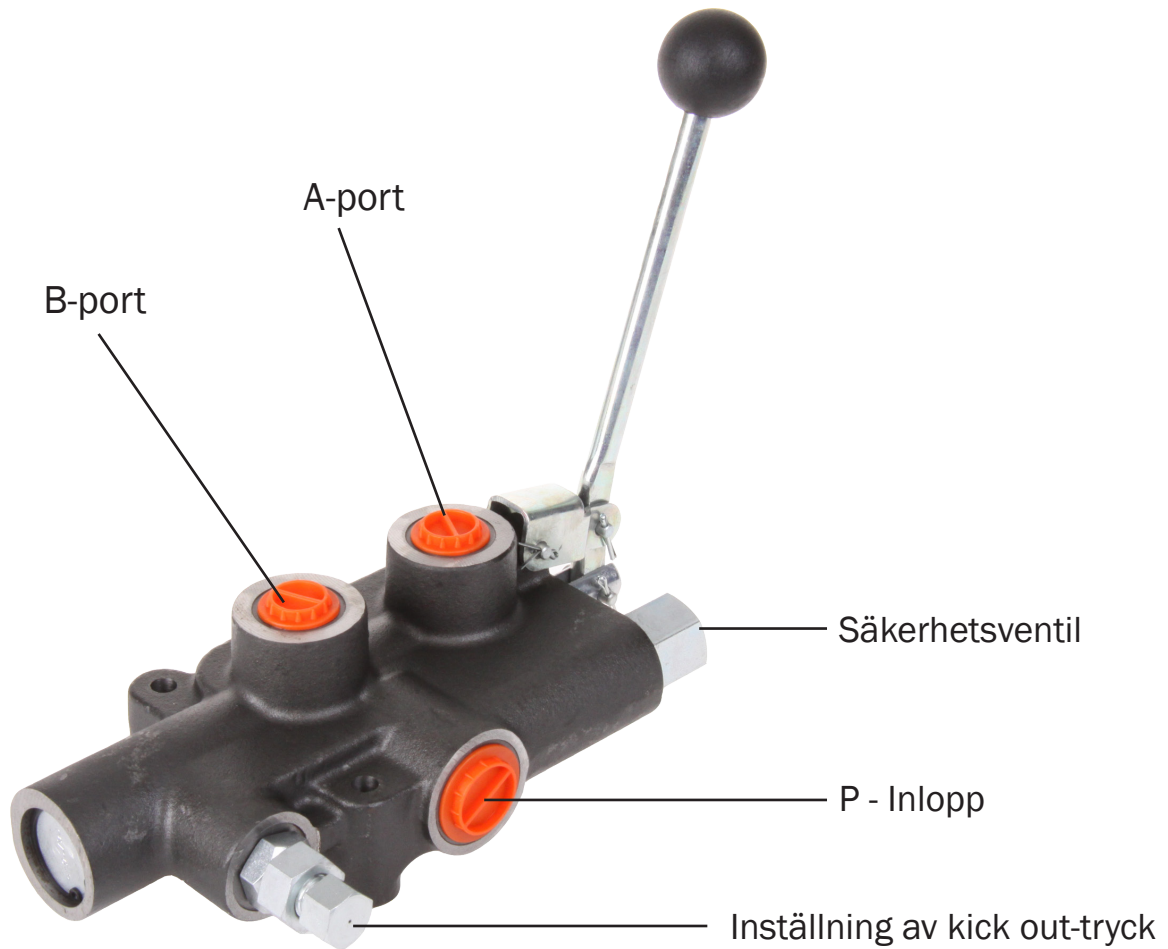

# Inkopplingsanvisning - vedklyvsventil

50673

ANV080

SV

2021-10-27

**Olsson Parts**

Olssons i Ellös AB • Tfn 0304-751010  
Slätthultsvägen 12 • 474 31 Ellös  
www.olssonparts.com • order@olssonparts.com