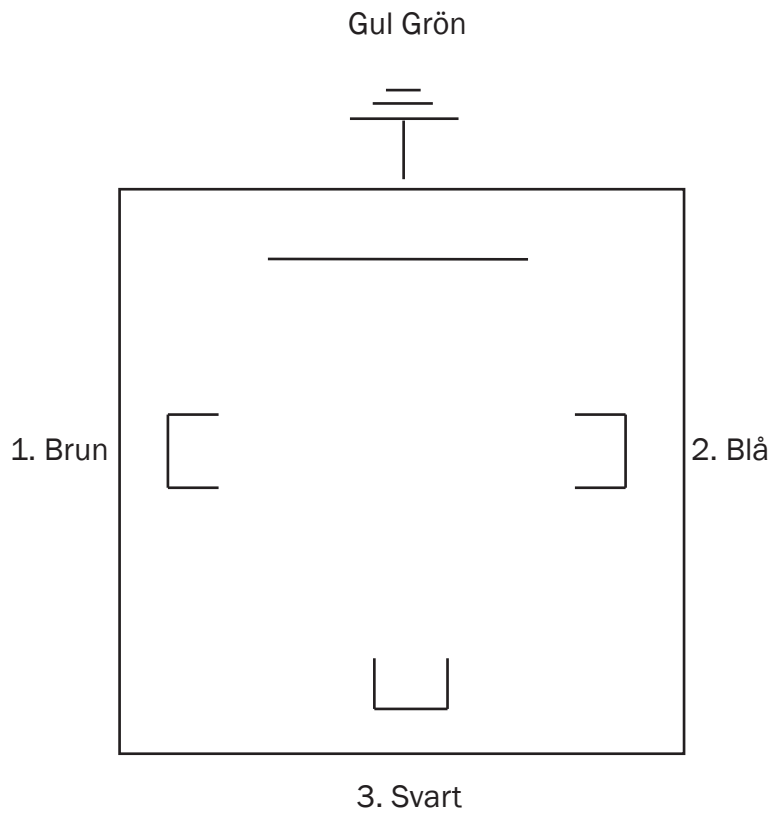

Anvisning till hirschmannkontakt

40866

ANV089

SV

2021-10-27

Olsson Parts

Olssons i Ellös AB • Tfn 0304-751010
Slätthultsvägen 12 • 474 31 Ellös
www.olssonparts.com • order@olssonparts.com