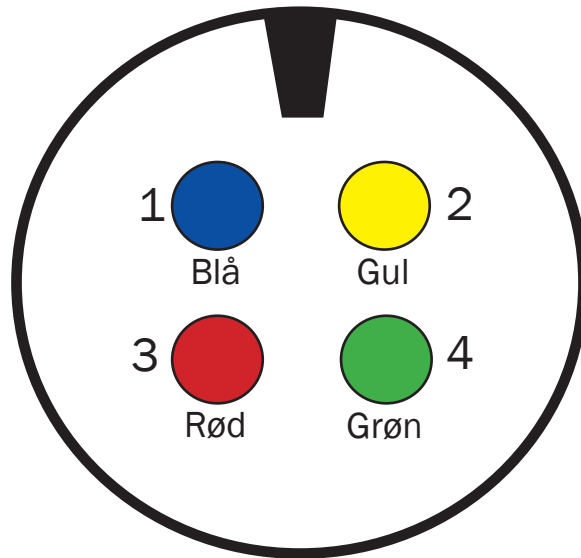

Anvisning til viskermotor

AL-55527, AL-34846

ANV104

DA

Manual til kablernes placering i forlængerstykke.

Sammenkoblingsklemme
på John Deere

Traktorens kabler		Viskermotorens kabler
Rød	←→	Blå
Sort	←→	Rød
Blå	←→	Gul
Grøn	←→	Grøn