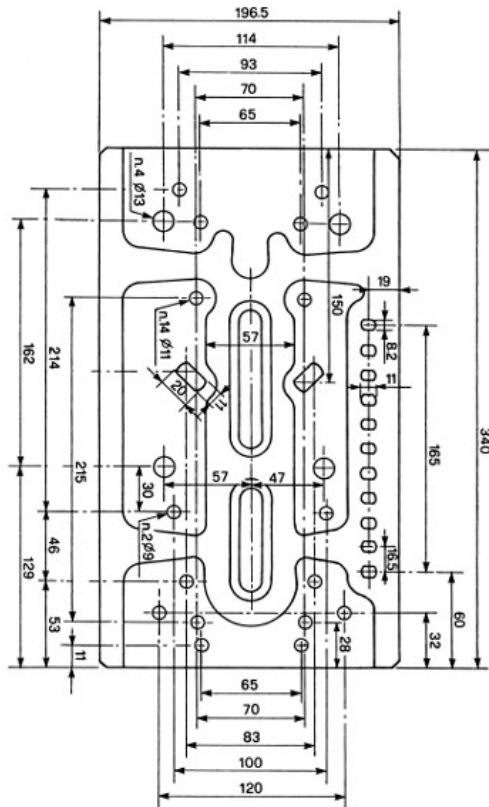

Anvisning til fjedrende Cobo-sæde

171-1074-1

ANV107

DA

Indstilling af fjedringens
hårdhed (55-120 kg).
Med uret = hårdere
Mod uret = blødere

Højdeindstilling.
Med uret = stolen sænkes
Mod uret = stolen hæves

Regulering til at flytte stolen
fremad eller bagud.

2021-11-08

Olsson Parts

Olssons i Ellös AB • Tlf. +46 304-751010
Slätthultsvägen 12 • S-474 31 Ellös
www.olssonparts.com • order@olssonparts.com

Slätthultsvägen 12 • S-474 31 Ellös
Tlf. +46 304-751010 • Fax +46 304-751011