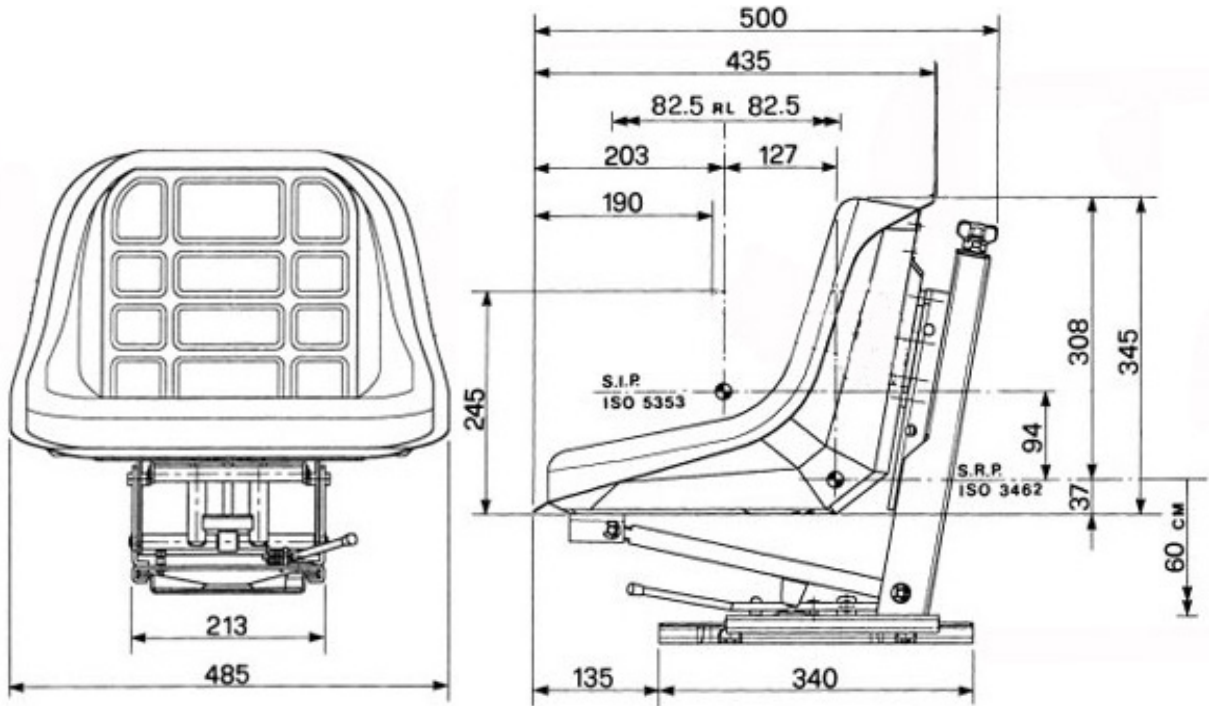

Anvisning til fjedrende Cobo-sæde

171-1074-1

ANV107

DA

Indstilling af fjedringens
hårdhed (55-120 kg).
Med uret = hårdere
Mod uret = blødere

Højdeindstilling.
Med uret = stolen sænkes
Mod uret = stolen hæves

Regulering til at flytte stolen
fremad eller bagud.

2021-11-08

Olsson Parts

Olssons i Ellös AB • Tlf. +46 304-751010
Slätthultsvägen 12 • S-474 31 Ellös
www.olssonparts.com • order@olssonparts.com

Slätthultsvägen 12 • S-474 31 Ellös
Tlf. +46 304-751010 • Fax +46 304-751011