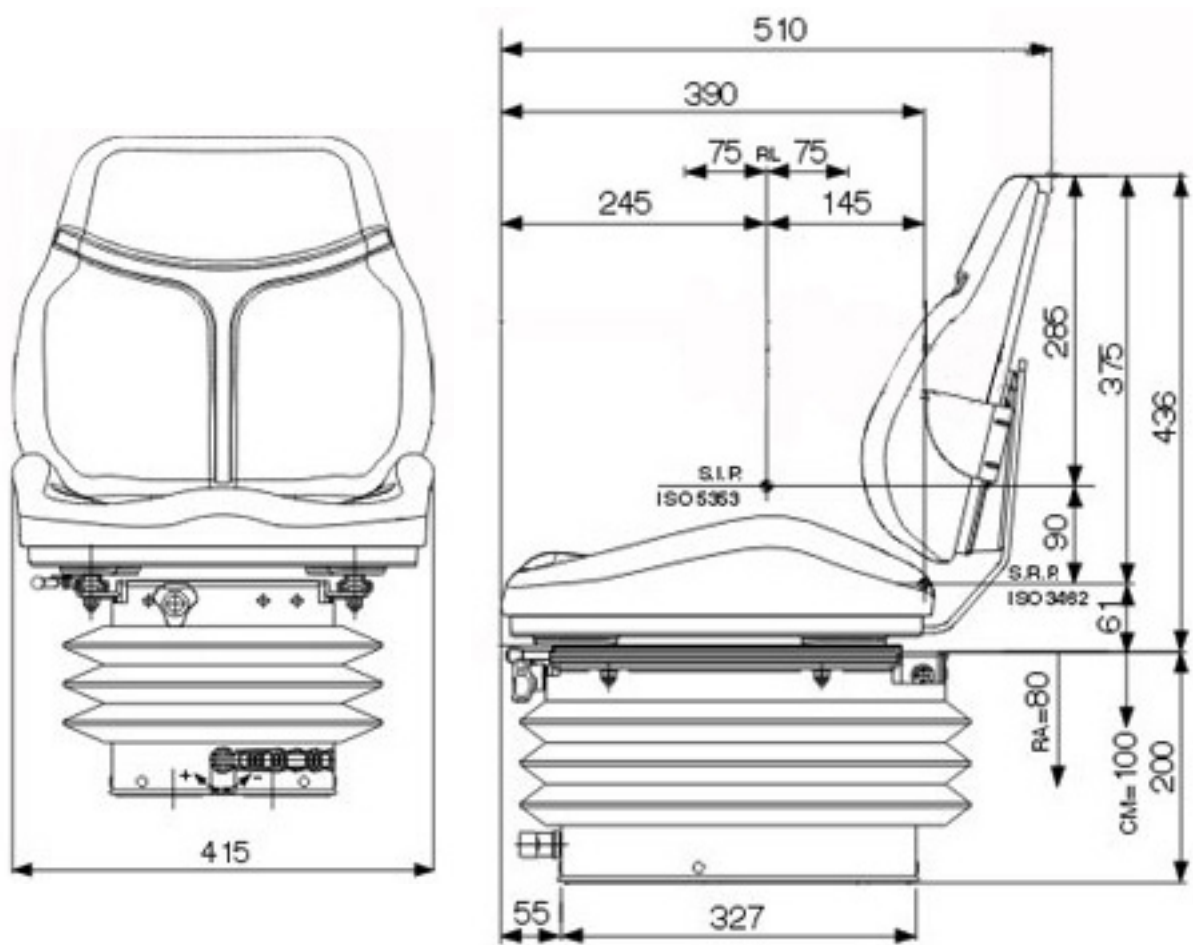

Slätthultsvägen 12 • SE-474 31 Ellös
Puh. +46 (0)304-751010 • Fax +46 (0)304-751011
www.oie.se • order@oie.se