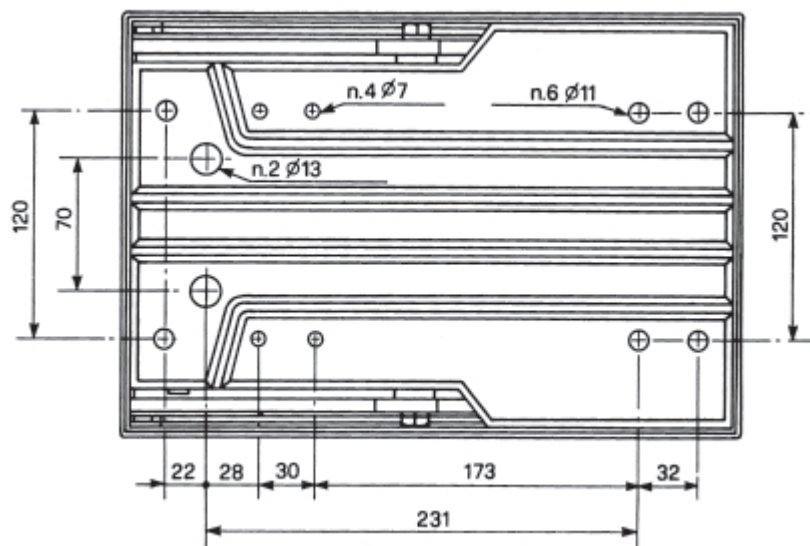

Slätthultsvägen 12 • SE-474 31 Ellös
Puh. +46 (0)304-751010 • Fax +46 (0)304-751011
www.oie.se • order@oie.se