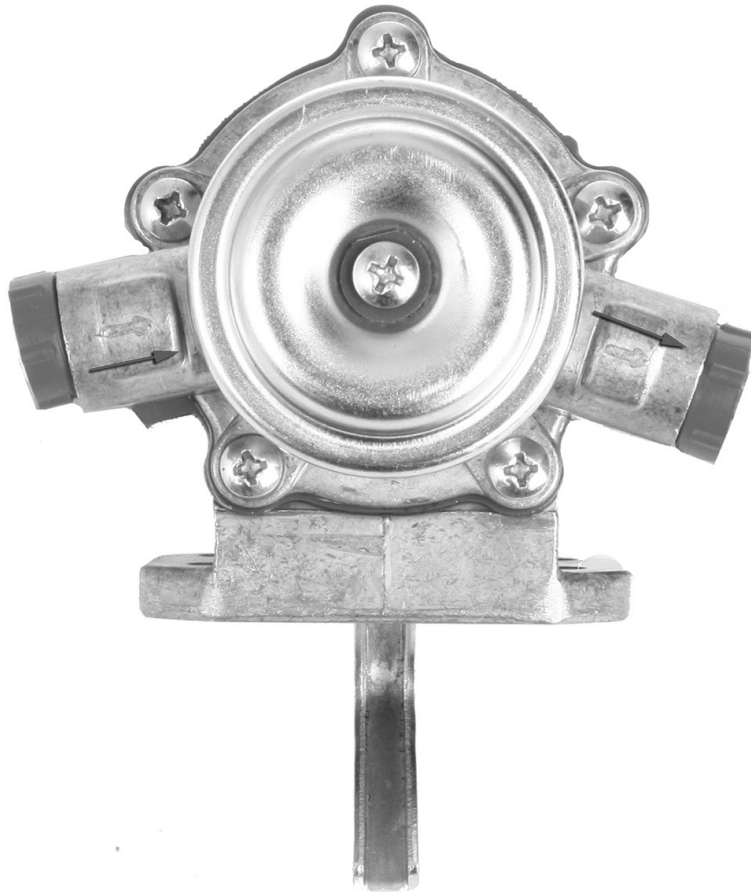

Anvisning matepumpe

2641709

ANV116

NO

Kontroller tilkoblinger før montering, sammenlign med den gamle matepumpen. I visse tilfeller er inn og ut speilvendt, og dette ordnes ved at lokket på den nye matepumpen løsnes og vrís.