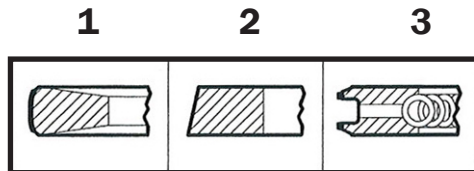

Instruction for piston rings

Ring set Z-4833

ANV135

EN

Engine

Cylinder diameter

Z8002.1/.134/.1234
Z8002.11/.1134/.1334
Z8401.1/.134/.1234
Z8602.1/.11/.12/.13
Z8701.1/.12/.13

110 mm

Ring number counted from the top:

NOTE:

Ring number counted from the top of the piston. See the example:

2021-11-08

Olsson Parts

Olssons i Ellös AB • Tel. +46 304-751010
Slätthultsvägen 12 • S-474 31 Ellös
www.olssonparts.com • order@olssonparts.com