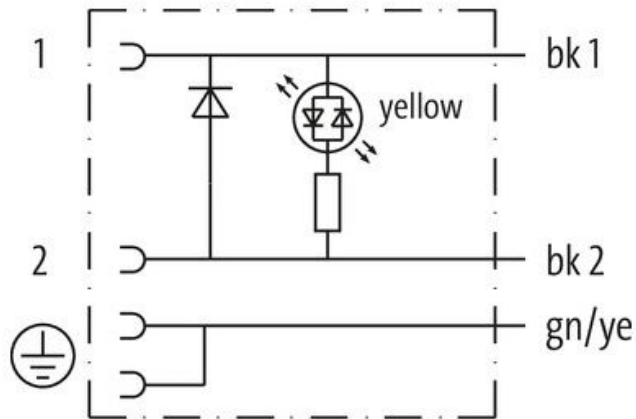

Ohje Hirschmannille kipinönsammutuksella

550038

ANV139

NO

Nasta	Kaapeli	Yhdistetään
1	bk 1	+
2	bk 2	-
Maa	Vihreä/Keltainen	Maadoitus (tarvittaessa)

2024-04-24

Olsson Parts

Olssons i Ellös AB • Tlf. +46 304-751010
Slätthultsvägen 12 • S-474 31 Ellös
www.olssonparts.com • order@olssonparts.com