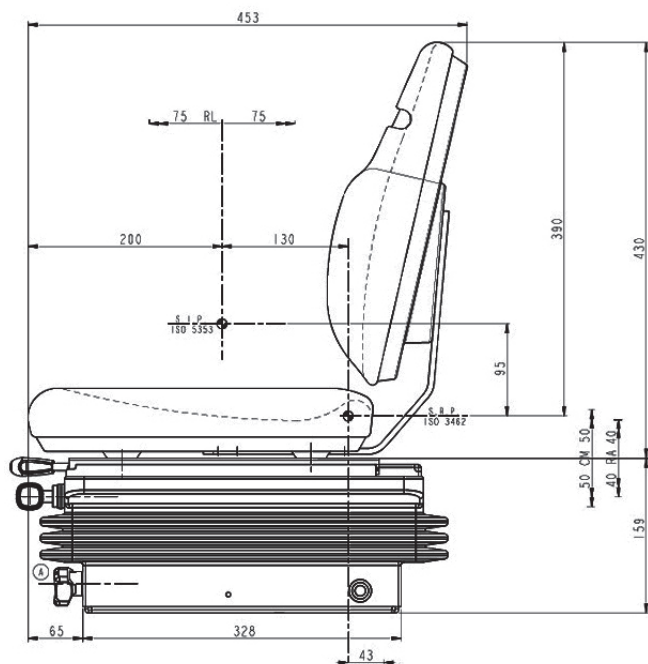

Slätthultsvägen 12 • S-474 31 Ellös
Tlf. +46 304-751010 • Fax +46 304-751011
www.oie.se • order@oie.se