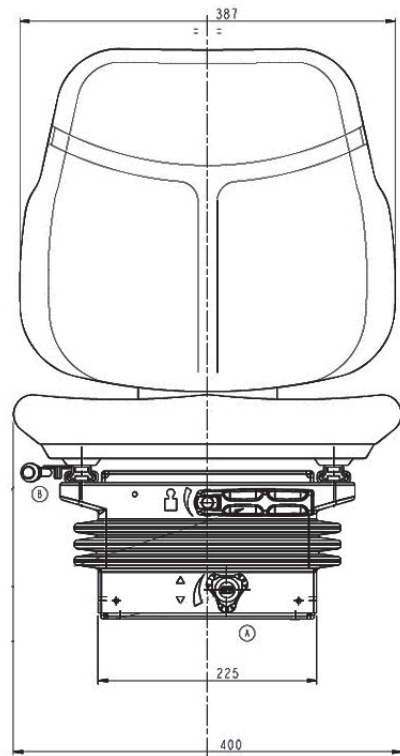

Slätthultsvägen 12 • S-474 31 Ellös
Tlf. +46 304-751010 • Fax +46 304-751011
www.oie.se • order@oie.se