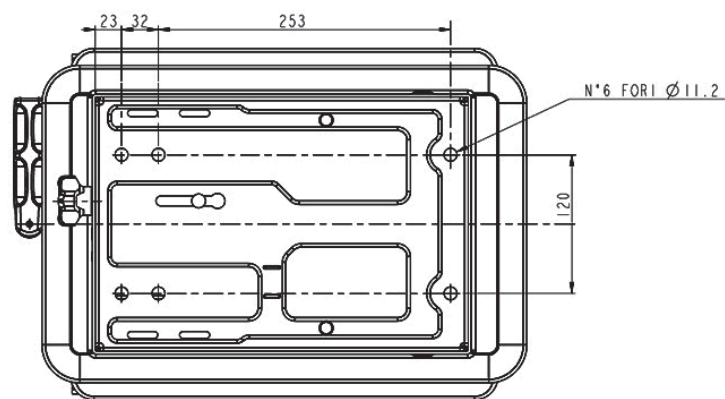

Slätthultsvägen 12 • S-474 31 Ellös
Tlf. +46 304-751010 • Fax +46 304-751011
www.oie.se • order@oie.se