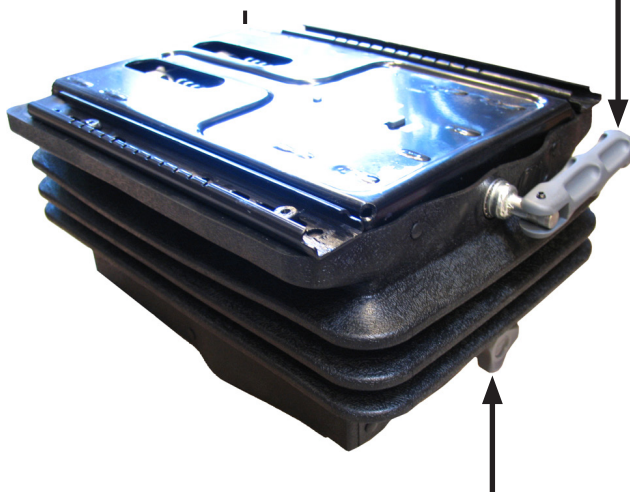

Anvisning til fjedrende Cobo-komfortsæde

32574

ANV141

DA

Regulering til at flytte stolen fremad eller bagud.

Indstilling af fjedringens
hårdhed (50-130 kg).
Tryk ind = hårdere
Træk ud = blødere

Højdeindstilling.
Med uret = stolen sænkes
Mod uret = stolen hæves