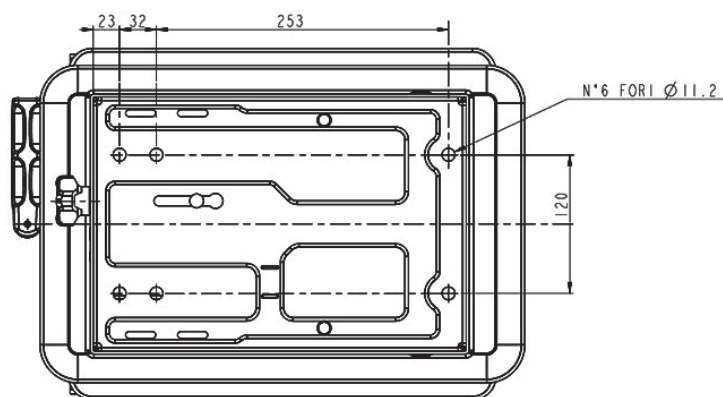

Slätthultsvägen 12 • 474 31 Ellös
Tlf. 0304-751010 • Faks. 0304-751011
www.oie.se • order@oie.se