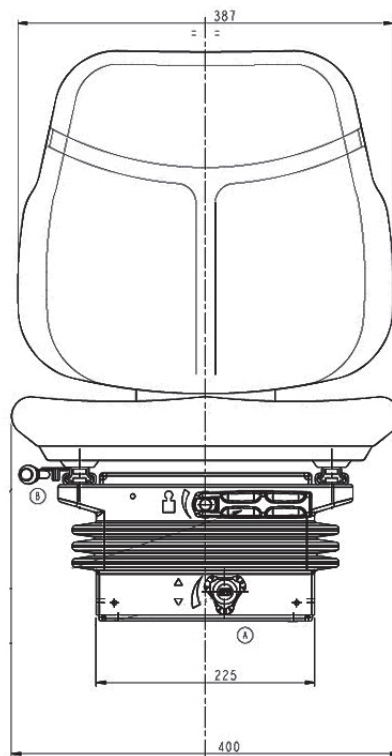

Slätthultsvägen 12 • 474 31 Ellös
Tlf. 0304-751010 • Faks. 0304-751011
www.oie.se • order@oie.se