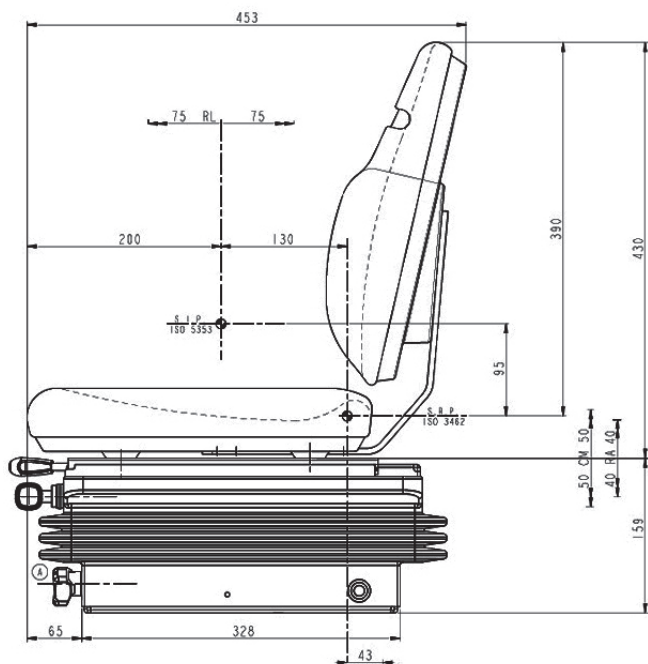

Slätthultsvägen 12 • 474 31 Ellös
Tlf. 0304-751010 • Faks. 0304-751011
www.oie.se • order@oie.se