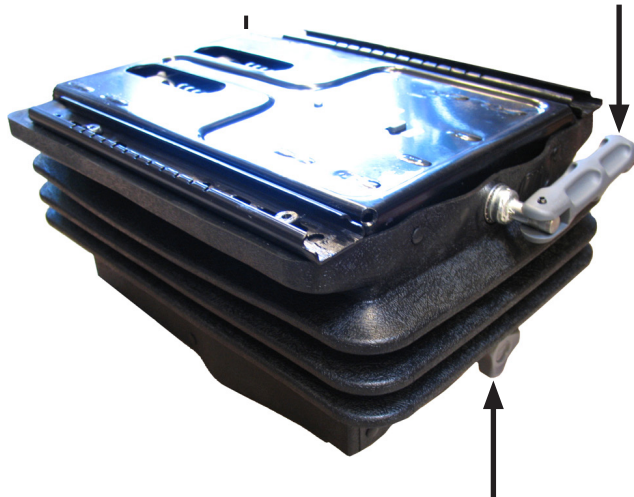

Anvisning for fjærende komfortsete Cobo

32574

ANV141

NO

Regulering for å flytte stolen forover eller bakover.

Innstilling av fjæringens hardhet (50-130 kg).
Trykk inn = hardere
Trekke ut = mykere

Høydeinnstilling.
Med klokken = Stolen senkes
Mot klokken = Stolen heves