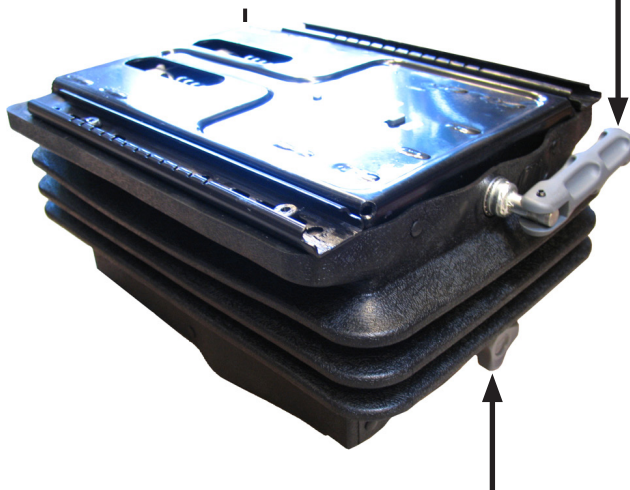

Anvisning till fjädrande komfortsits Cobo

32574

ANV141

SV

Reglage för att flytta
stolen framåt eller bakåt.

Inställning av fjädringens
hårdhet (50-130 kg).
Tryck in = hårdare
Drag ut = mjukare

Höjdinställning.
Medsols = Stolen sänks
Motsols = Stolen höjs